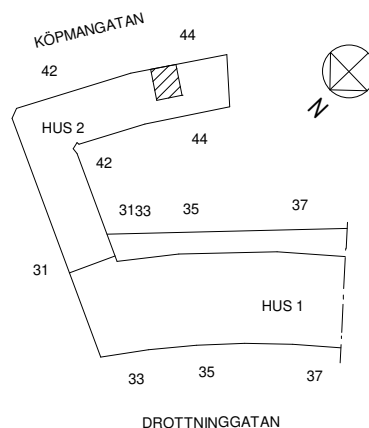

Adress: Köpmangatan 44B

Lägenhet: 1302

1 RoK 35 m²

Fastighetsbeteckning: Ryttaren 13

Produktnummer: 132-030-02-1302

Teckenförklaring			
DM	Diskmaskin	KLK	Klädkammare
K	Kyl	TT	Torktumlare (tilval)
F	Frys	KM	Kombimaskin (tilval)
K/F	Kyl/frys	TM	Tvättmaskin (tilval)
☐	Spis	☐	Hatthylla
G	Garderob (L = låg)	UK	Underkant fönster
L	Linneskåp (L = låg)	ÖK	Överkant fönster
ST	Städsåp (L=låg)	ELC	Ei & medicentral
■	Eluttag, redovisas ej vid köksuppställning		
■	TV/Data		