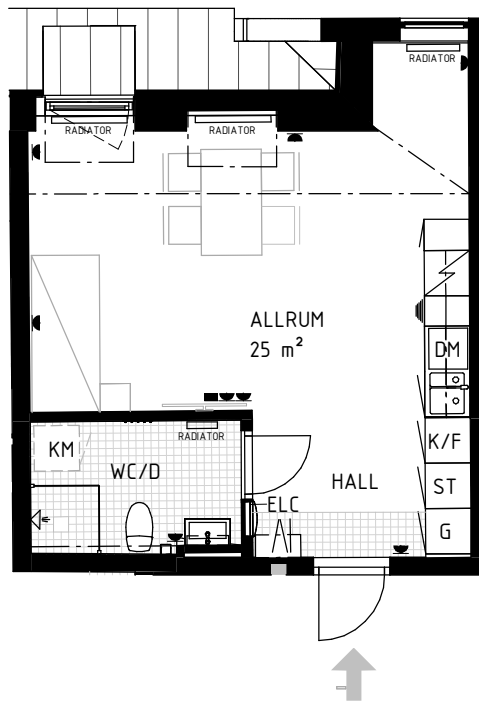

Adress: Köpmangatan 44B

Lägenhet: 1302

1 RoK 35 m²

Fastighetsbeteckning: Ryttaren 13

Produktnummer: 132-030-02-1302

Teckenförklaring			
DM	Diskmaskin	KLK	Klädkammare
K	Kyl	TT	Torktumlare (tilval)
F	Frys	KM	Kombimaskin (tilval)
K/F	Kyl/frys	TM	Tvättmaskin (tilval)
☐	Spis	☐	Hatthylla
G	Garderob (L = låg)	UK	Underkant fönster
L	Linneskåp (L = låg)	ÖK	Överkant fönster
ST	Städsåp (L=låg)	ELC	Ei & medicentral
■	Eluttag, redovisas ej vid köksuppställning		
■	TV/Data		