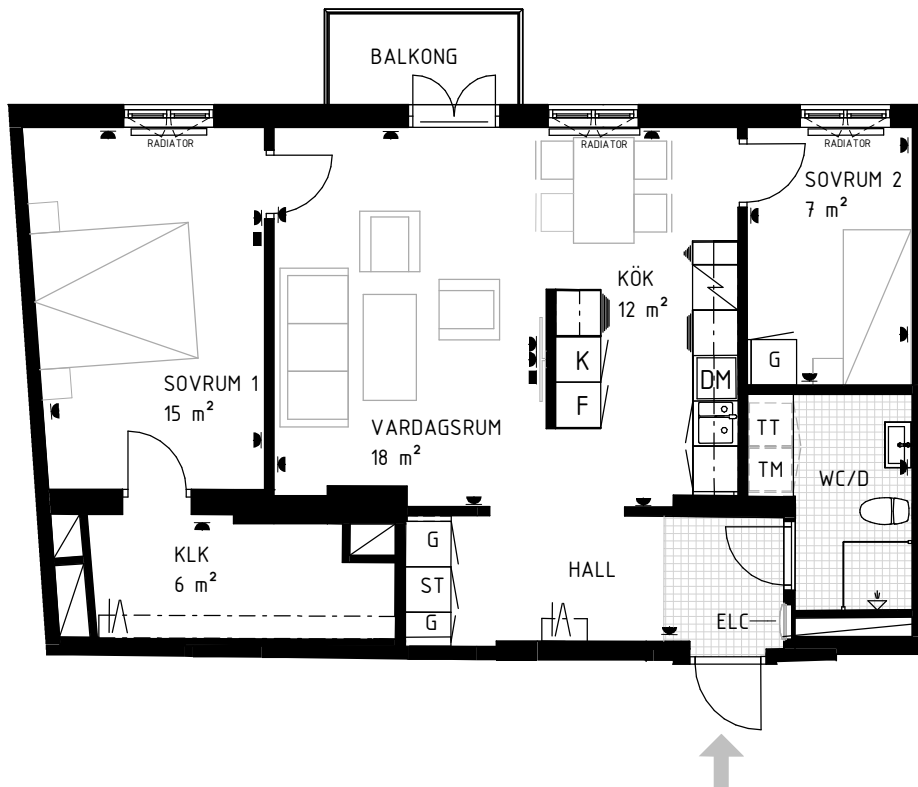

Adress: Köpmangatan 44B

Lägenhet: 1202

3 RoK 76 m²

Fastighetsbeteckning: Ryttaren 13

Produktnummer: 132-030-02-1202

öbo
Hem för dig

AVVIKELSER KAN
FÖREKOMMA.

Teckenförklaring			
DM	Diskmaskin	KLK	Klädkammare
K	Kyl	TT	Torktumlare (tilval)
F	Frys	KM	Kombimaskin (tilval)
K/F	Kyl/frys	TM	Tvättmaskin (tilval)
☐	Spis	☐	Hatthylla
G	Garderob (L = låg)	UK	Överkant fönster
L	Linneskåp (L = låg)	ÖK	Överkant fönster
ST	Städsåp (L=låg)	ELC	EI & medicentral
■	Eluttag, redovisas ej vid köksupställning		
■	TV/Data		