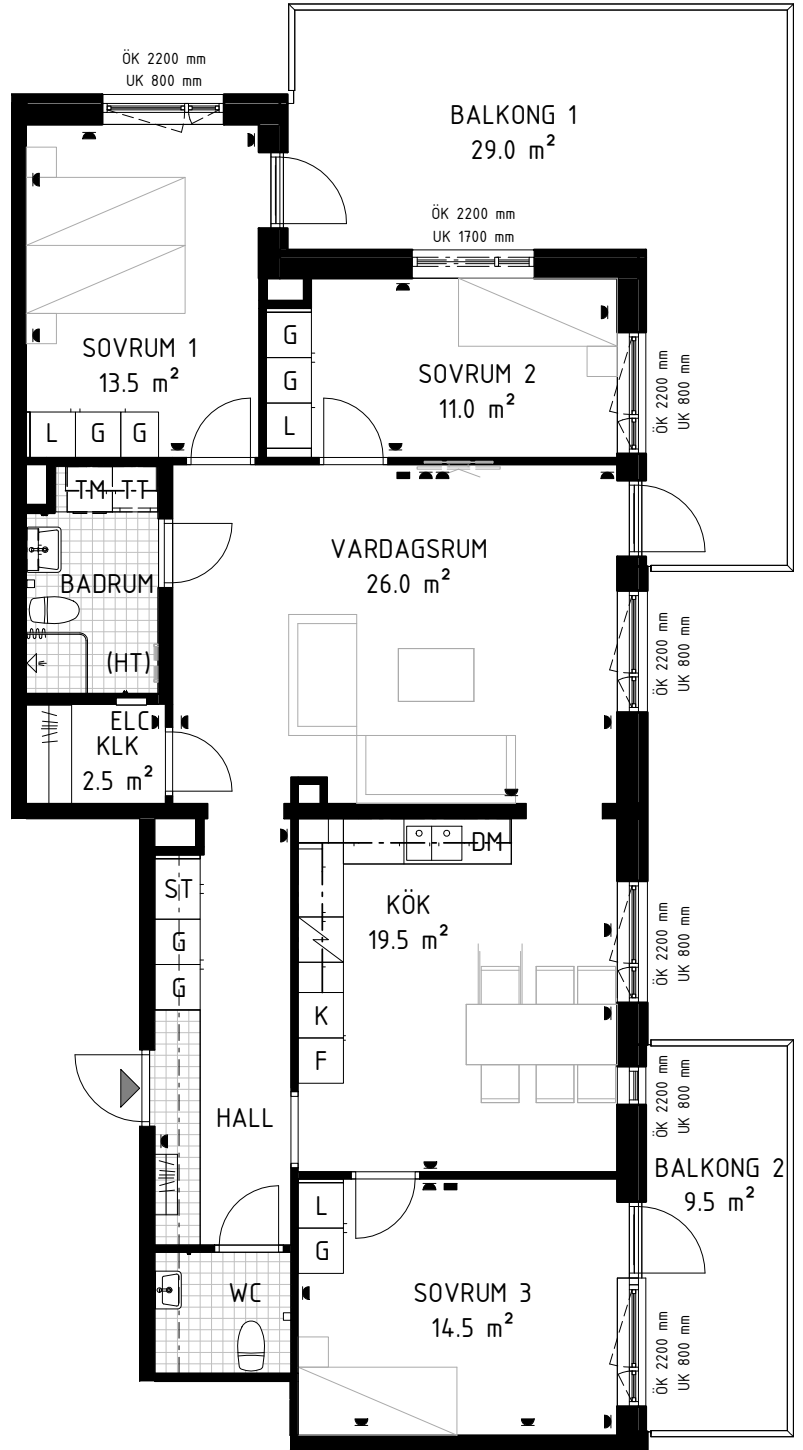

Hem för dig

Produktnummer:

122-053-01-1402

Måsen 23, Wadköpingsvägen 11

Lägenhetsnummer: 1402

4 rum & kök, 109,0 m<sup>2</sup>

Våning 5, 4 trappor

### FÖRKLARINGAR

Rumshöjd: 2500

--- Lokal inklädnad i tak  
fri takhöjd ca: 2300

**K/F** Kyl/frys

**K** Kylskåp

**F** Frys

Spis

**DM** Diskmaskin