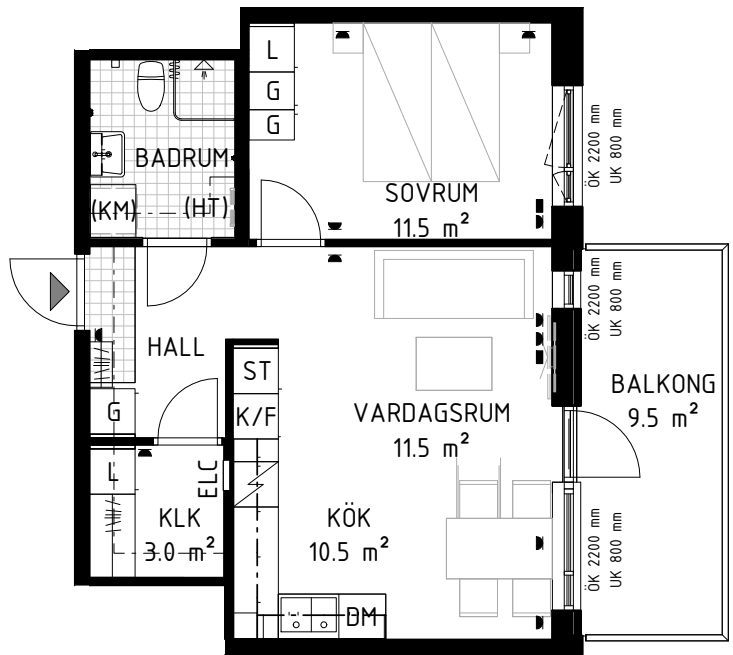

Hem för dig

Produktnummer:

122-053-01-1002

Måsen 23, Wadköpingsvägen 11

Lägenhetsnummer: 1002

2 rum & kök, 47,5 m<sup>2</sup>

Våning 1, markplan

### FÖRKLARINGAR

Rumshöjd: 2500

---	Lokal inklädnad i tak fri takhöjd ca: 2300	TM	Tvättmaskin	(TM)	Tvättmaskin, tillval
K/F	Kyl/frys	TT	Torktumlare	(TT)	Torktumlare, tillval
K	Kylskåp	KM	Kombinerad tvättmaskin och torktumlare	(KM)	Kombinerad tvättmaskin och torktumlare, tillval
F	Frys	(HT)	Handdukstork		
	Spis	ELC	Elcentral		
DM	Diskmaskin		Kapphylla		
ST	Städsåp		Eluttag (visas ej i kök/bad)		
L	Linnesåp/linnedel		TV/Data		
SK	Skafferi		Radiator		