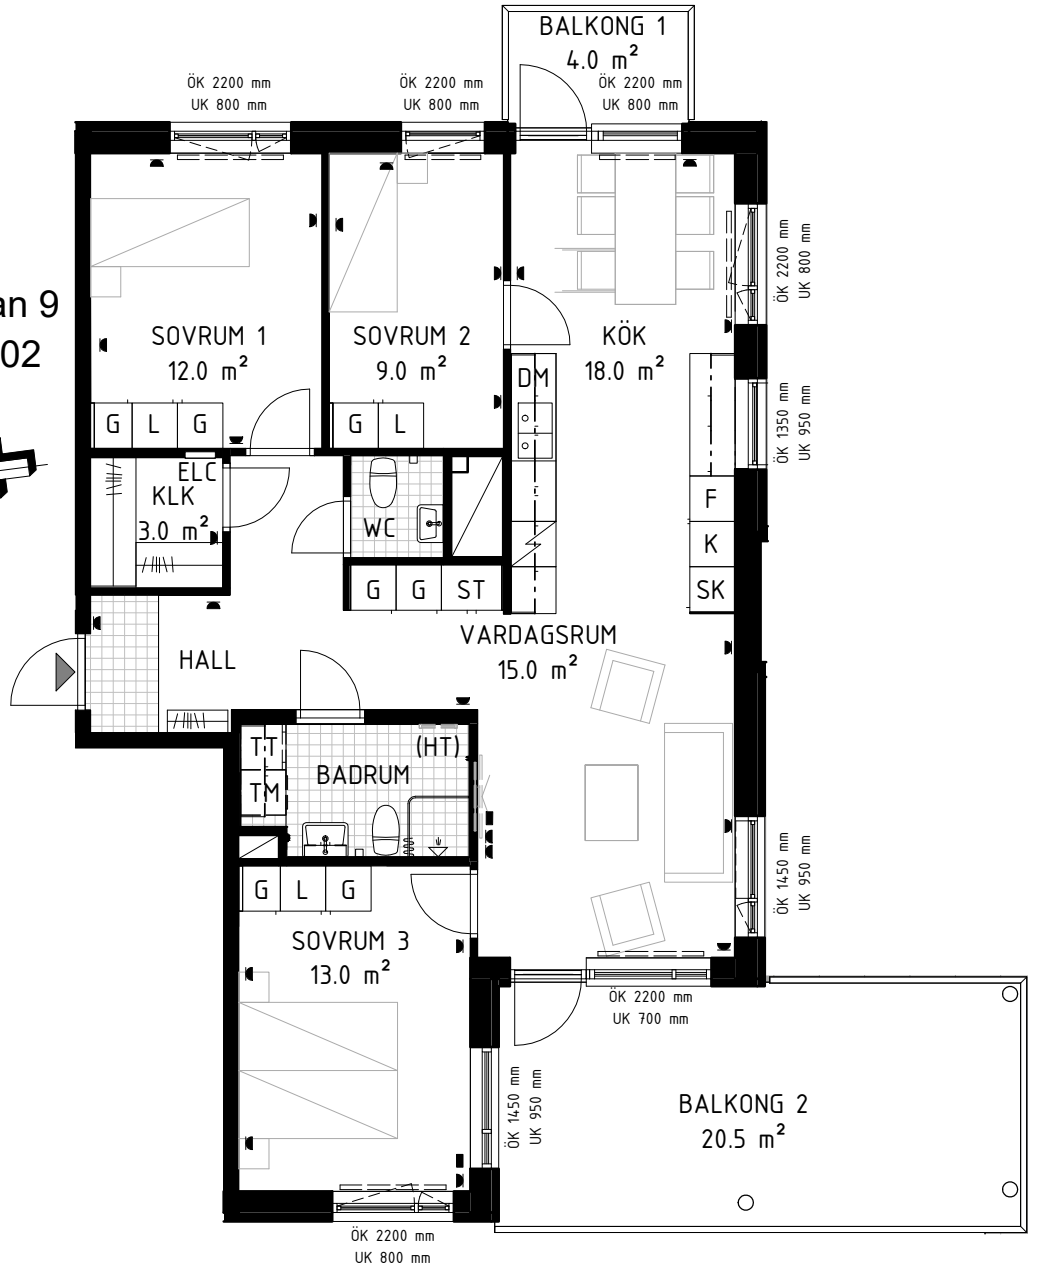

Hem för dig

Produktnummer:

122-045-02-1402

Måsen 23, Aspnäsgatan 9

Lägenhetsnummer: 1402

4 rum & kök, 93,5 m<sup>2</sup>

Våning 5, 4 trappor

SKALA 1:100

### FÖRKLARINGAR

Rumshöjd: 2500

K/F Kyl/frys

K Kylskåp

F Frys

Spis

DM Diskmaskin

ST Städskåp