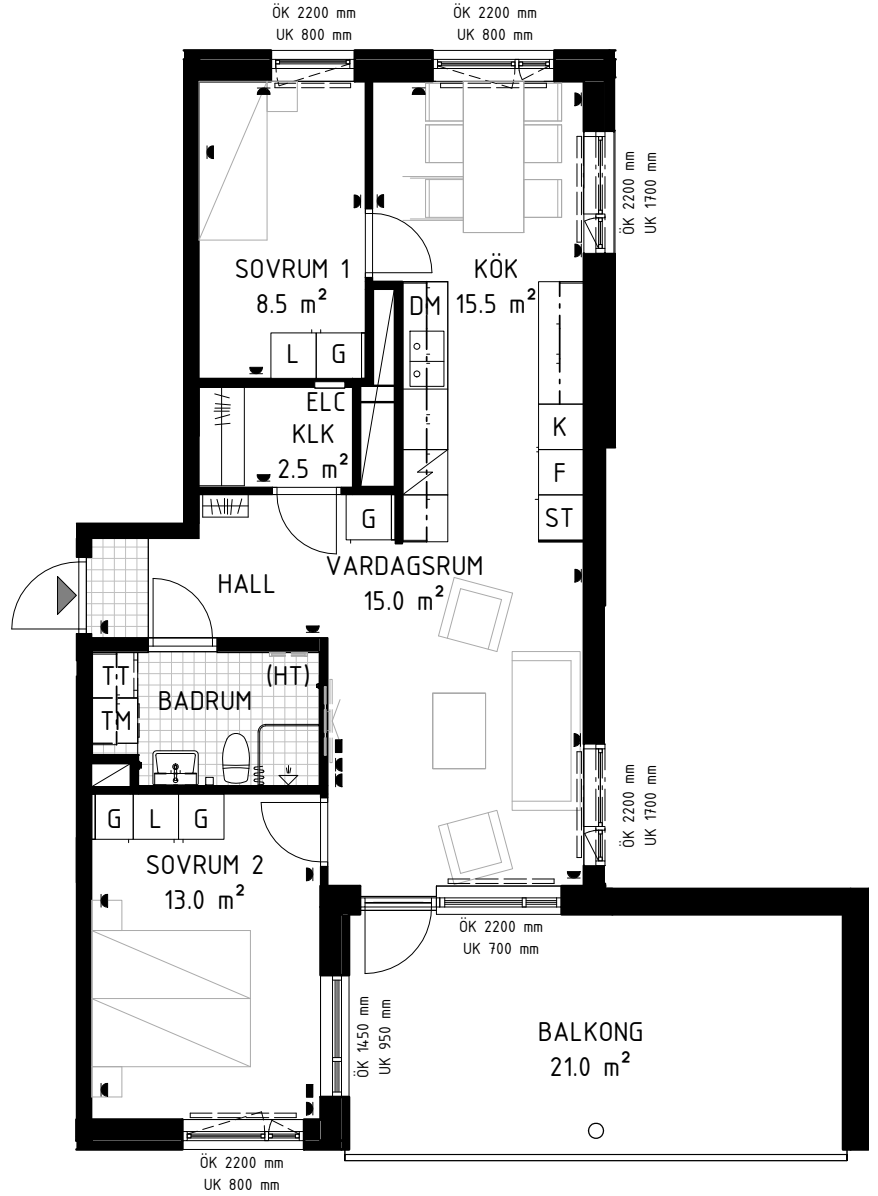

Hem för dig

Produktnummer:

122-045-01-1502

Måsen 23, Aspnäsgatan 7

Lägenhetsnummer: 1502

3 rum & kök, 69,0 m²

Våning 6, 5 trappor

SKALA 1:100

FÖRKLARINGAR

Rumshöjd: 2500

K/F Kyl/frys

K Kylskåp

F Frys

Spis

DM Diskmaskin

ST Städsåp