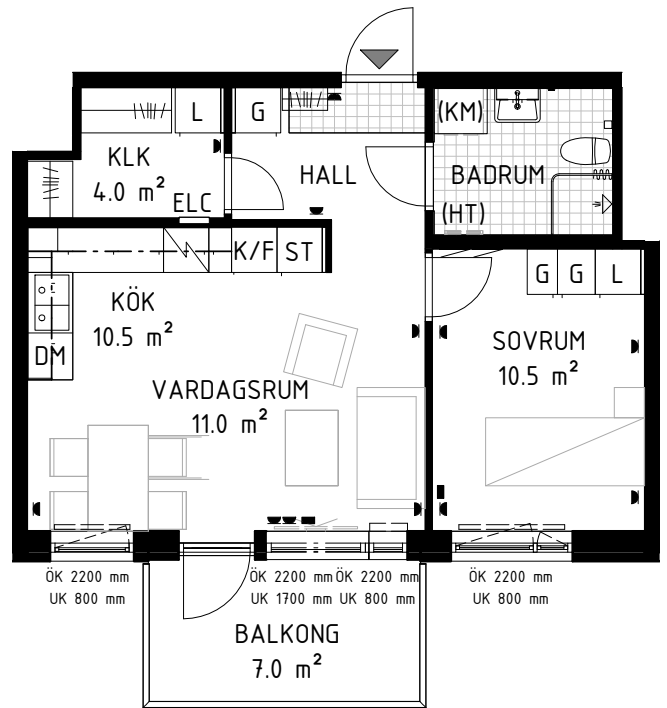

Hem för dig

Produktnummer:

122-045-01-1203

Måsen 23, Aspnäsgatan 7

Lägenhetsnummer: 1203

2 rum & kök, 46,5 m²

Våning 3, 2 trappor

FÖRKLARINGAR

Rumshöjd: 2500

K/F Kyl/frys

K Kylskåp

F Frys

Spis

DM Diskmaskin

ST Städskåp

L Linneskåp/linnedel