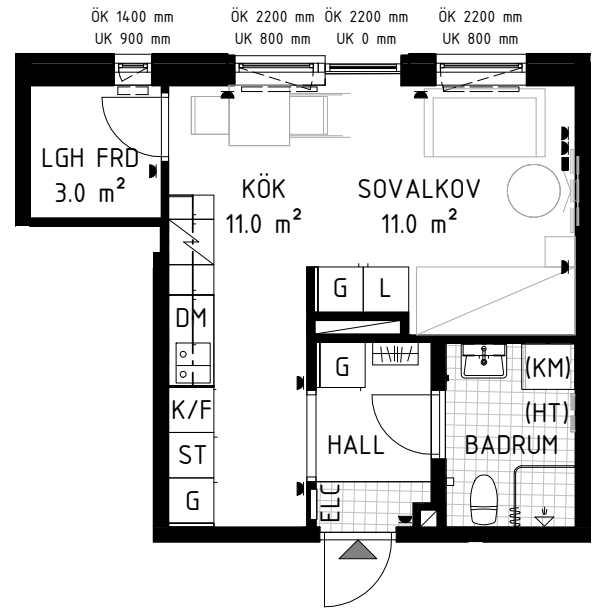

Hem för dig

Produktnummer:

122-045-01-1101

Måsen 23, Aspnäsgatan 7

Lägenhetsnummer: 1101

1 rum & kök, 34,5 m²

Våning 2, 1 trappa

FÖRKLARINGAR

Rumshöjd: 2500

K/F Kyl/frys

K Kylskåp

F Frys

Spis

DM Diskmaskin

ST Städskåp

L Linneskåp/linnedel