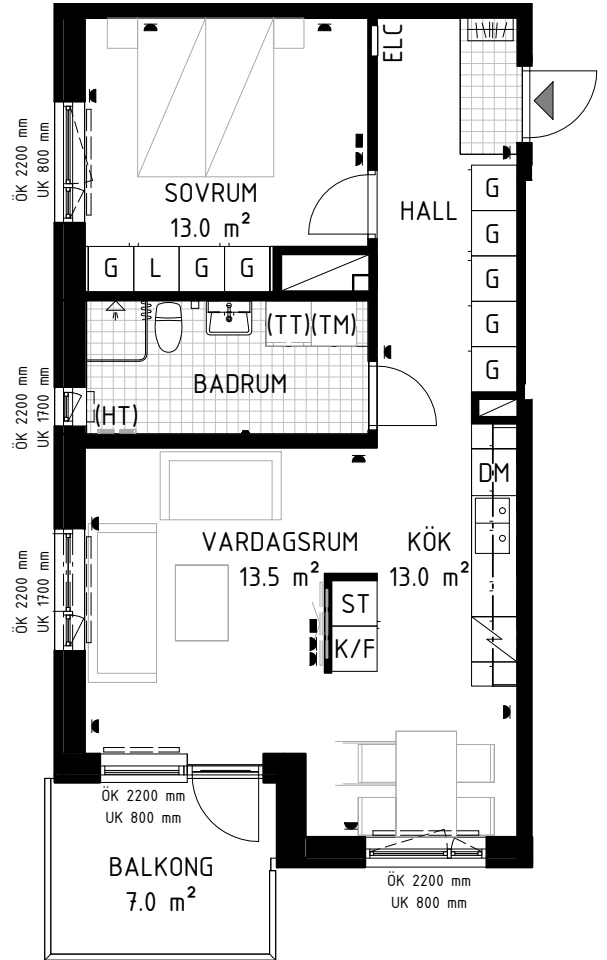

Hem för dig

Produktnummer:

122-049-01-1001

Måsen 23, Aspnäsgatan 15

Lägenhetsnummer: 1001

2 rum & kök, 58,0 m<sup>2</sup>

Våning 1, markplan

### FÖRKLARINGAR

Rumshöjd: 2500

K/F Kyl/frys

K Kylskåp

F Frys

Spis

DM Diskmaskin

ST Städskåp