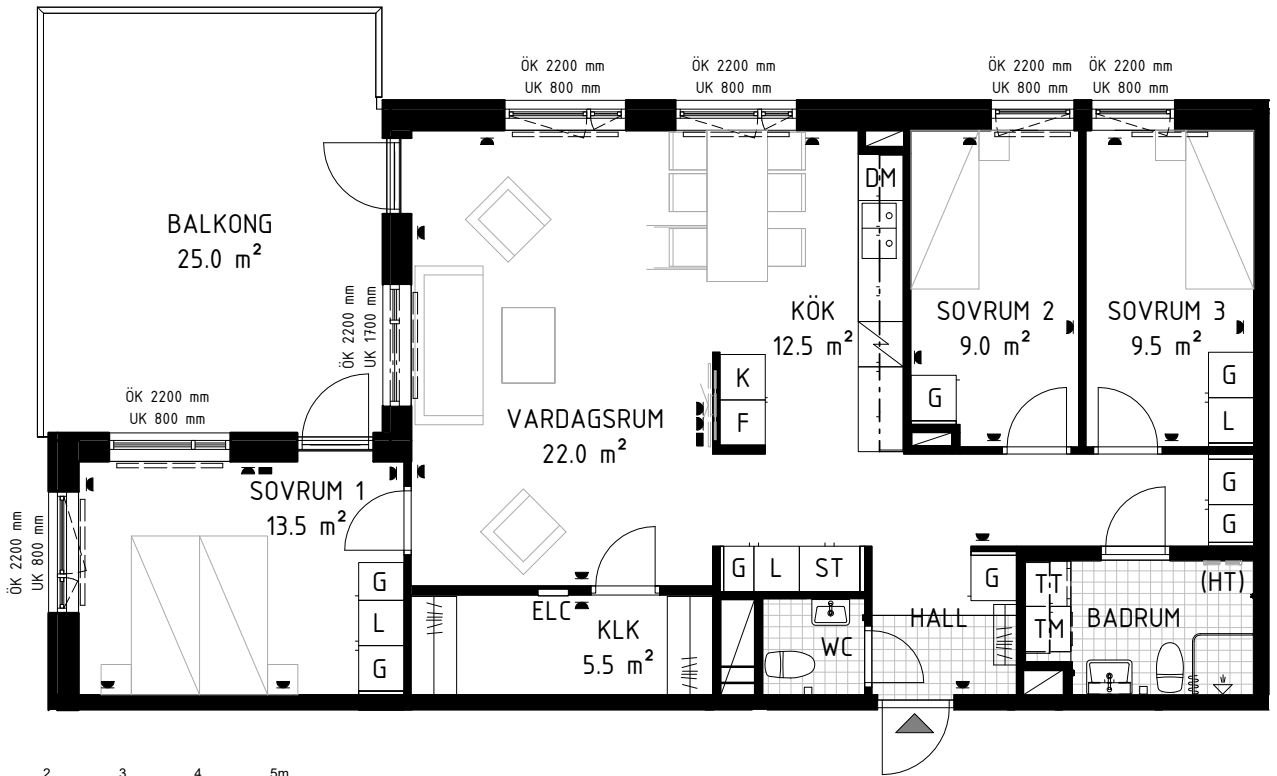

Hem för dig

Produktnummer:

122-047-01-1102

Måsen 23, Aspnäsgatan 13

Lägenhetsnummer: 1102

4 rum & kök, 95,5 m<sup>2</sup>

Våning 2, 1 trappa

SKALA 1:100

### FÖRKLARINGAR

Rumshöjd: 2500

**K/F** Kyl/frys

**K** Kylskåp

**F** Frys

Spis

**DM** Diskmaskin

**ST** Städskåp