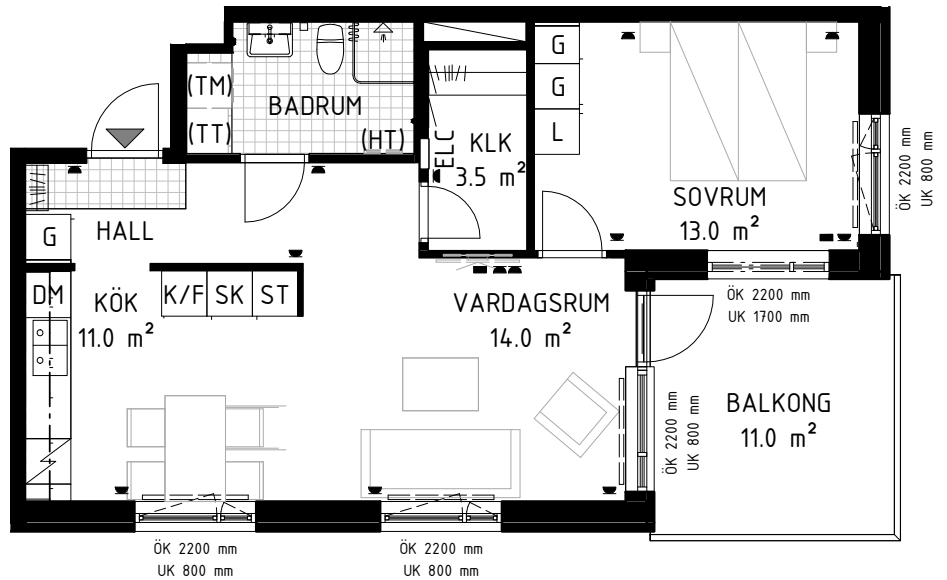

Hem för dig

Produktnummer:

122-047-01-1004

Måsen 23, Aspnäsgatan 13

Lägenhetsnummer: 1004

2 rum & kök, 55,0 m<sup>2</sup>

Våning 1, markplan

0 1 2 3 4 5m

SKALA 1:100

### FÖRKLARINGAR

Rumshöjd: 2500

K/F Kyl/frys

K Kylskåp

F Frys

Spis

DM Diskmaskin

ST Städskåp