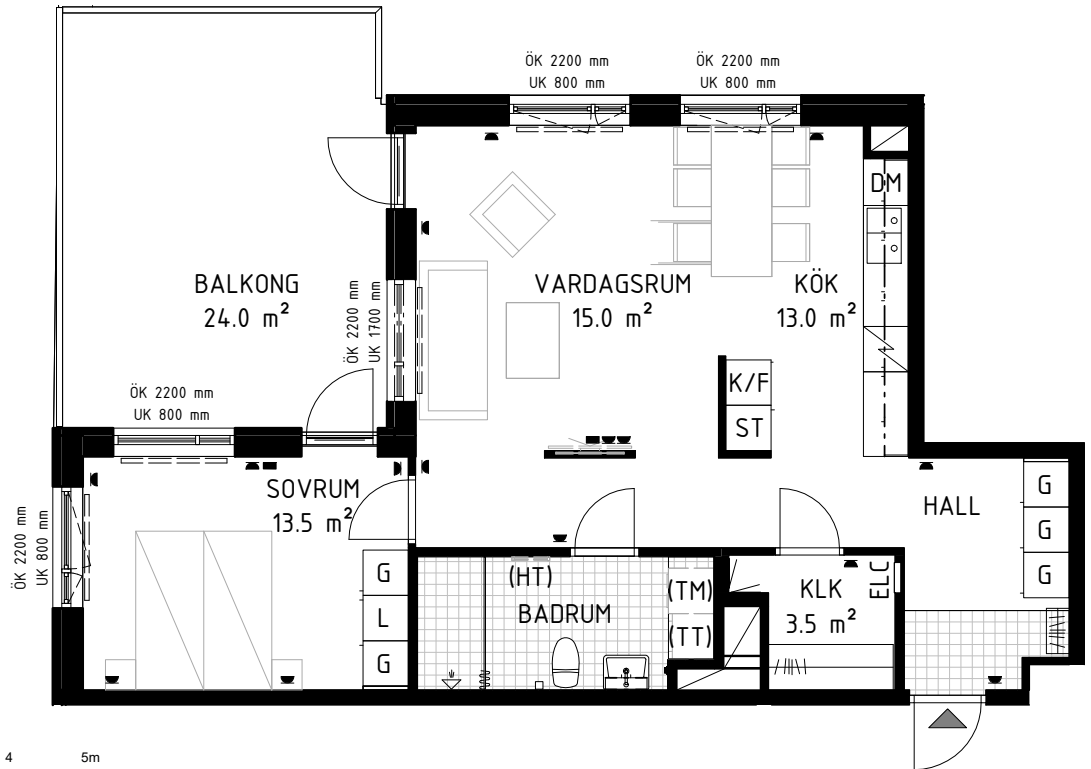

Hem för dig

Produktnummer:

122-047-01-1002

Måsen 23, Aspnäsgatan 13

Lägenhetsnummer: 1002

2 rum & kök, 67,0 m<sup>2</sup>

Våning 1, markplan

SKALA 1:100

### FÖRKLARINGAR

Rumshöjd: 2500

K/F Kyl/frys

K Kylskåp

F Frys

Spis

DM Diskmaskin

ST Städsåp