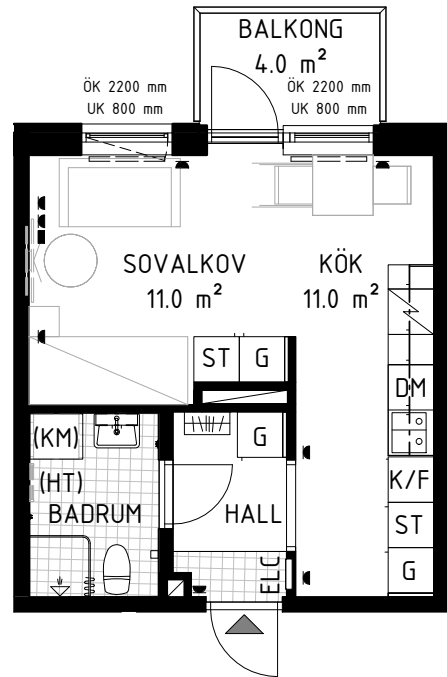

Hem för dig

Produktnummer:

122-045-03-1107

Måsen 23, Aspnäsgatan 11

Lägenhetsnummer: 1107

1 rum & kök, 31,0 m²

Våning 2, 1 trappa

FÖRKLARINGAR

Rumshöjd: 2500

- | | |
|---|----------------------------------|
| K/F Kyl/frys | TM Tvättmaskin |
| K Kylskåp | (TM) Tvättmaskin, tillval |
| F Frys | TT Torktumlare |
| Spis | (TT) Torktumlare, tillval |
| DM Diskmaskin | SK Skafferi |
| ST Städskåp | (HT) Handdukstork |
| L Linneskåp/linnedel | ELC Elcentral |
| KM Kombinerad tvättmaskin och torktumlare | Kapphylla |
| (KM) Kombinerad tvättmaskin och torktumlare, tillval | Eluttag (visas ej i kök/bad) |
| | TV/Data |
| | Radiator |