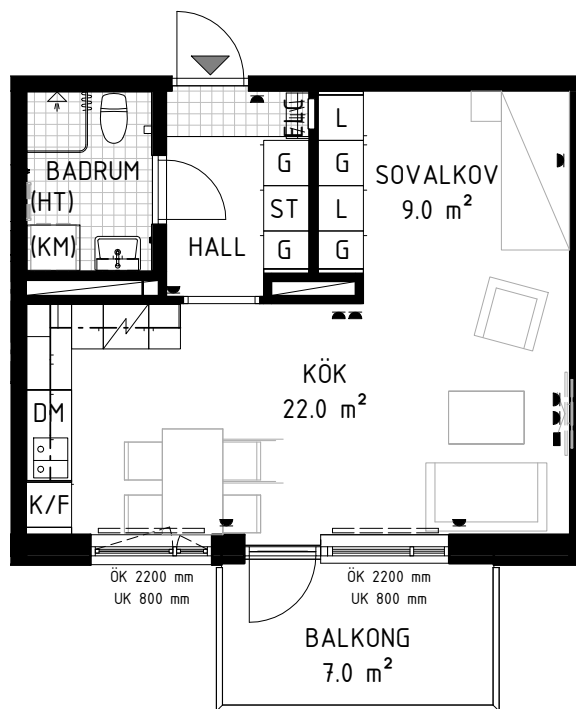

Hem för dig

Produktnummer:

122-045-03-1104

Måsen 23, Aspnäsgatan 11

Lägenhetsnummer: 1104

1 rum & kök, 41,5 m²

Våning 2, 1 trappa

FÖRKLARINGAR

Rumshöjd: 2500

K/F Kyl/frys

K Kylskåp

F Frys

Spis

DM Diskmaskin

ST Städskåp

L Linneskåp/linnedel