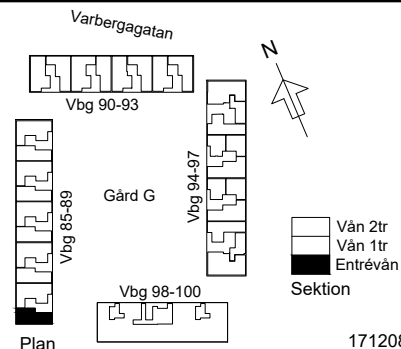

Förklaringar

- G Garderob
- L Linneskåp
- ST Städsåp
- H Högsåp
- K Kylskåp
- F Frys
- K/F Kyl och Frys
- KLK Klädkammare

- Diskmaskin
- Plats för tvättmaskin
- Plats för torktumlare
- Plats för tvättmaskin och torktumlare
- Spis
- Elcentral
- TV uttag
- Data uttag

skala 1:100