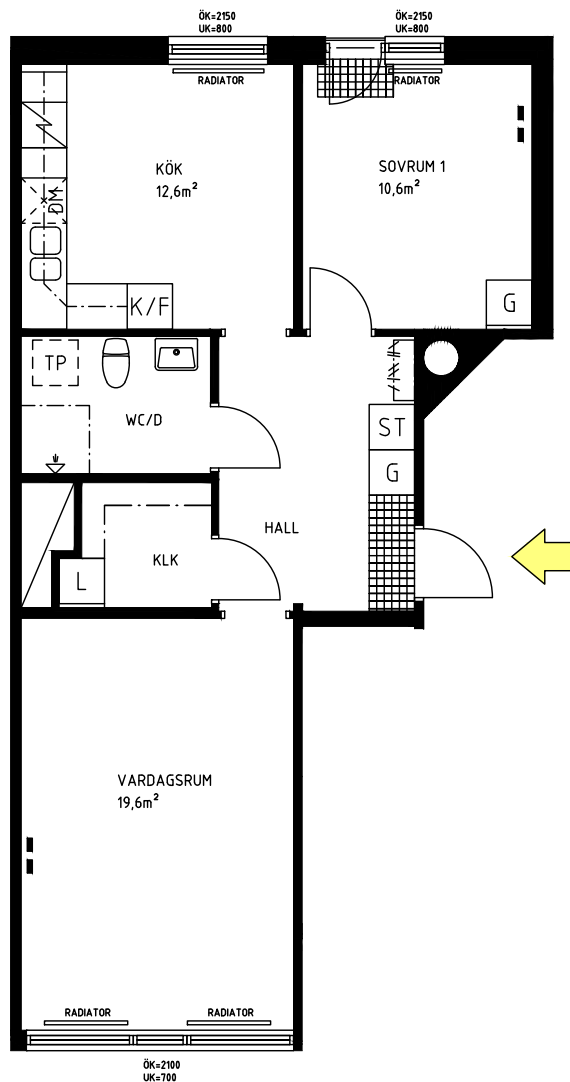

Lägenhet nummer 0202

2 RoK

Lägenhetsarea 62 m<sup>2</sup>

Objektsnummer: 133-039-04-0202

SKALA 1:100

Teckenförklaring			
DM	Diskmaskin	L	Linneskåp
☑	Spis	ST	Städskåp
F	Frys	KLK	Klädkammare
K	Kyl	G	Garderob
K/F	Kyl/frys	SG	Skjutdörrsgaderob
U	Ugn	TM	Tvättmaskin
M	Microvågsugn	TT	Torktumlare
ÖK	Överkant fönster	TP	Tvättpelare (Tillval)
UK	Underkant fönster		Tvättmaskin & Torktumlare
■	TV/Data		