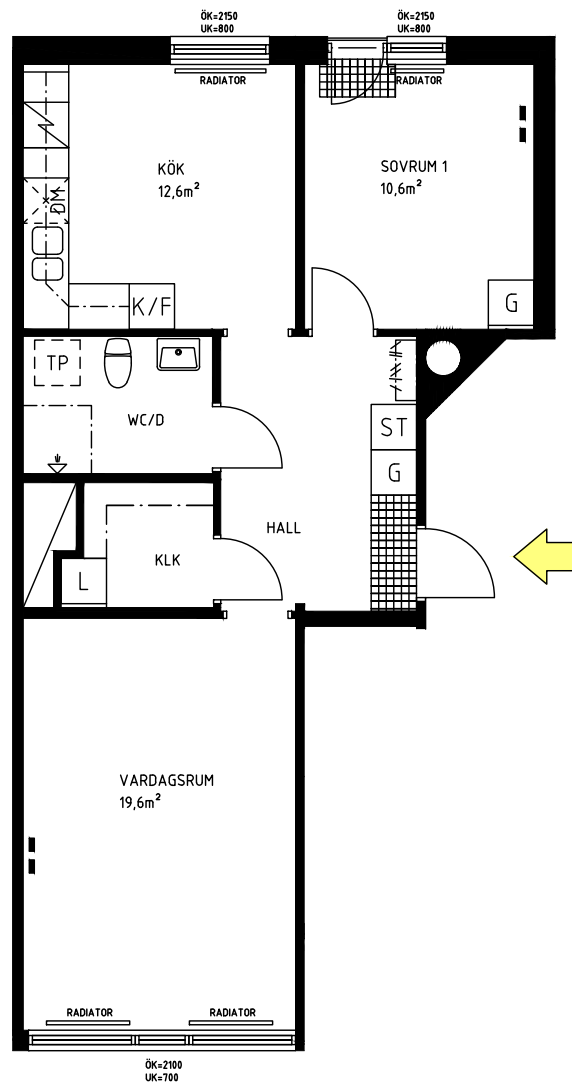

Lägenhet nummer 0202

2 RoK

Lägenhetsarea 62 m<sup>2</sup>

Objektsnummer: 133-039-04-0202

SKALA 1:100

Teckenförklaring			
DM	Diskmaskin	L	Linneskåp
☑	Spis	ST	Städskåp
F	Frys	KLK	Klädkammare
K	Kyl	G	Garderob
K/F	Kyl/frys	SG	Skjutdörrsgaderob
U	Ugn	TM	Tvättmaskin
M	Microvågsugn	TT	Torktumlare
ÖK	Överkant fönster	TP	Tvättpelare (Tillval)
UK	Underkant fönster		Tvättmaskin & Torktumlare
■	TV/Data		