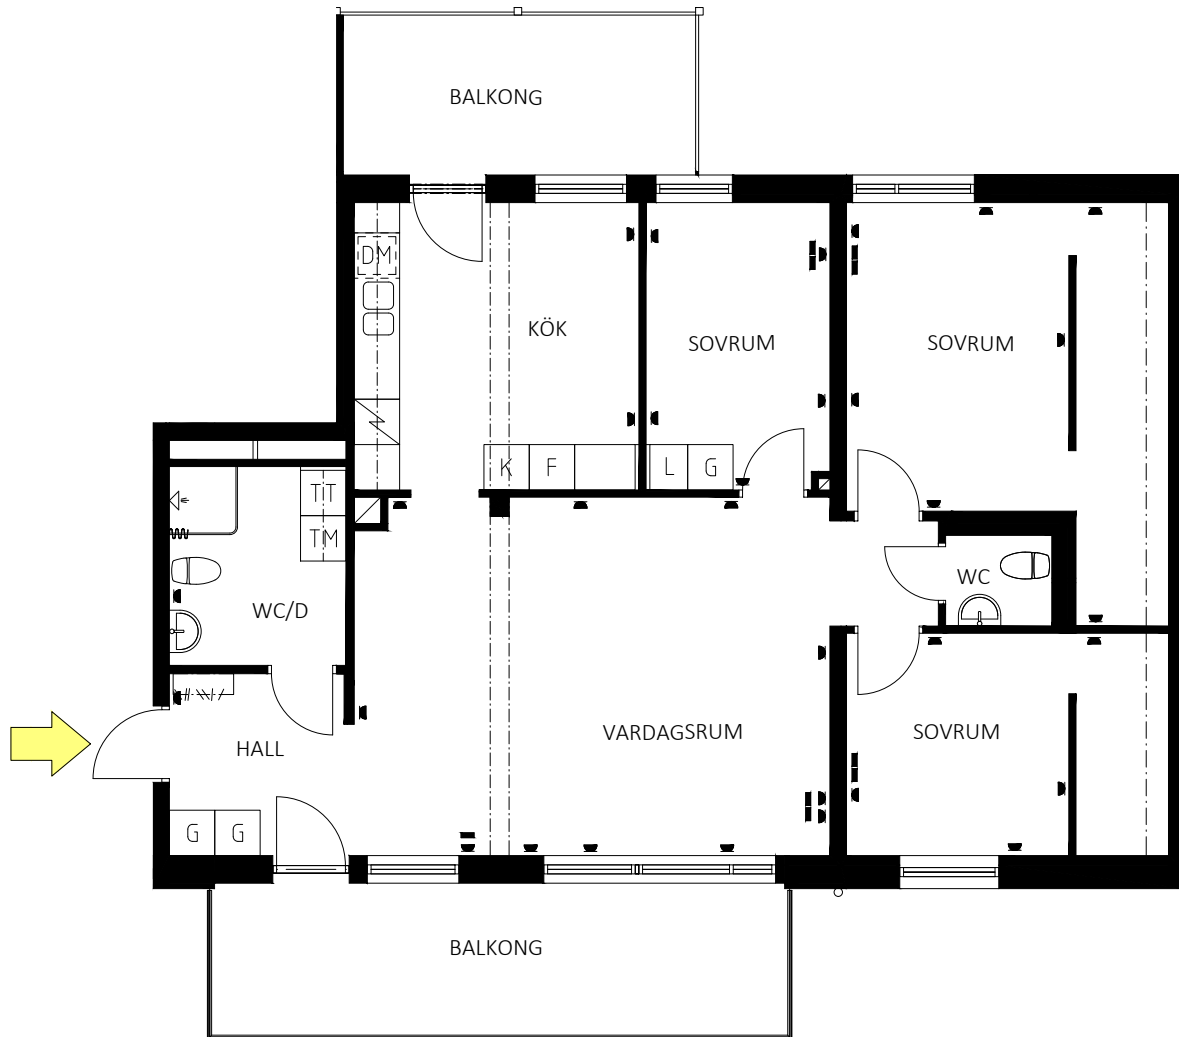

Karmen 16, Tunnelgatan 1B  
 Lägenhet 602, 4 rum och kök, ca 106.5 m<sup>2</sup>  
 Våning 7, 5TR

SKALA 1:100

Teckenförklaring			
DM	Diskmaskin	L	Linneskåp
F	Frys	ST	Städsåp
K	Kyl	TM	Tvättmaskin
K/F	Kyl/frys	TT	Torktumlare
KLK	Klädkammare	TP	Tvättpelare
G	Garderob	U	Ugn
SG	Skjutdörrsgarderob	M	Microvågsugn
	Elutag, redovisas ej vid köksuppställning		
	TV/Data		

PLAN 7, 5TR
PLAN 6, 4TR
PLAN 5, 3TR
PLAN 4, 2TR
PLAN 3, 1TR
PLAN 2, BV
PLAN 1, GARAGE

LÄGENHETEN UTHYRES  
 OMOBLERAD OCH  
 AVVIKELSER KAN  
 FÖREKOMMA.

2017-10-10