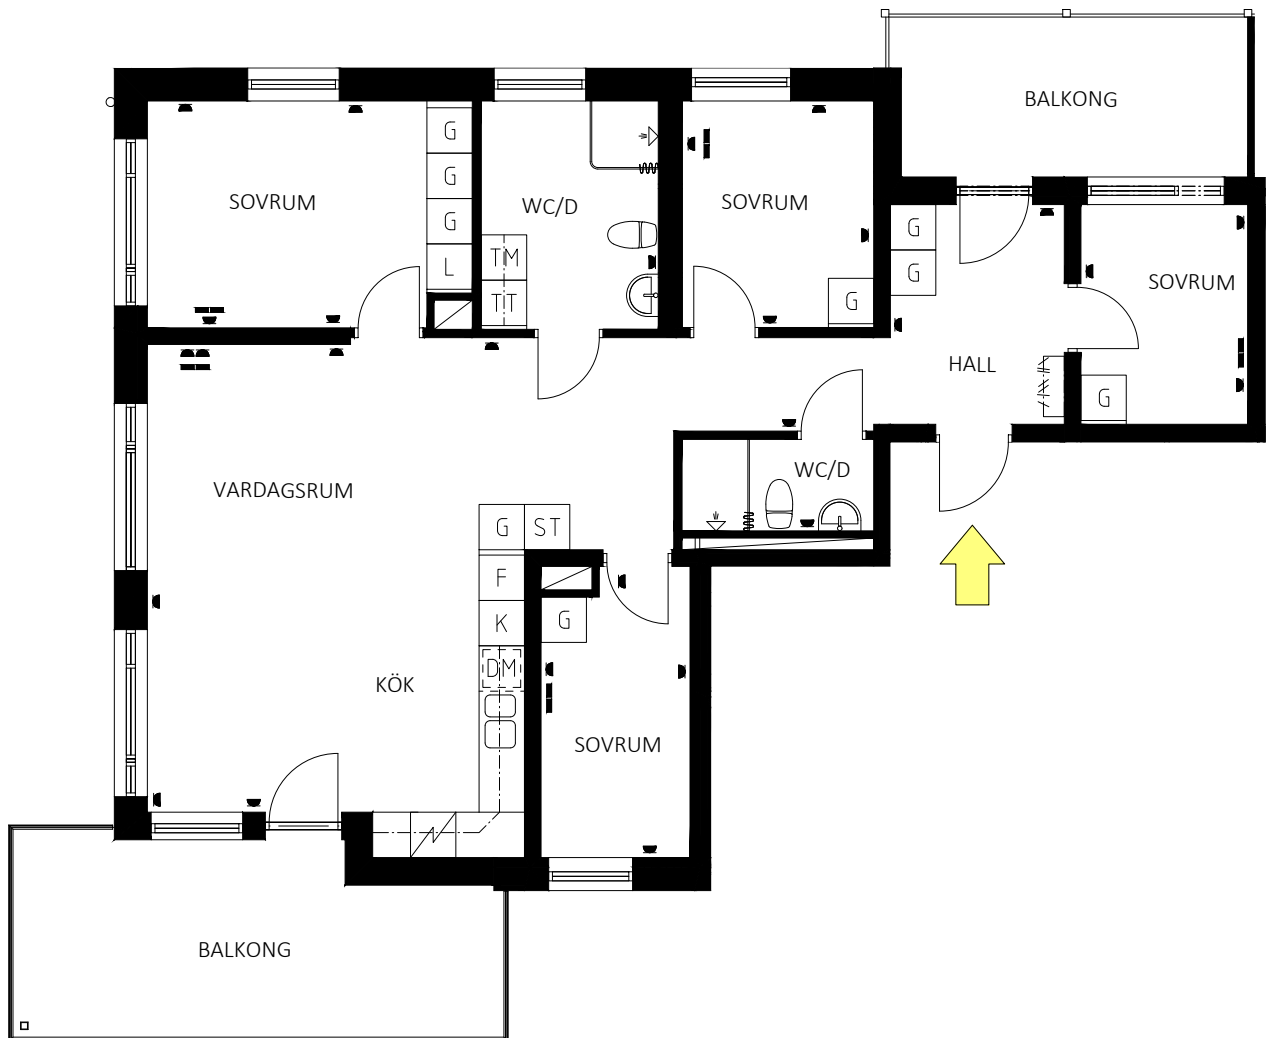

Karmen 16, Tunnelgatan 1B
 Lägenhet 601, 5 rum och kök, ca 99 m²
 Våning 7, 5TR

SKALA 1:100

Teckenförklaring			
DM	Diskmaskin	L	Linneskåp
F	Frys	ST	Städskåp
K	Kyl	TM	Tvättmaskin
K/F	Kyl/frys	TT	Torktumlare
KLK	Klädkammare	TP	Tvättpelare
G	Garderob	U	Ugn
SG	Skjutdörrsgarderob	M	Microvågsugn
	Elutag, redovisas ej vid köksupställning		
	TV/Data		

PLAN 7, 5TR
PLAN 6, 4TR
PLAN 5, 3TR
PLAN 4, 2TR
PLAN 3, 1TR
PLAN 2, BV
PLAN 1, GARAGE

LÄGENHETEN UTHYRES
 OMÖBLERAD OCH
 AVVIKELSER KAN
 FÖREKOMMA.

2017-10-10