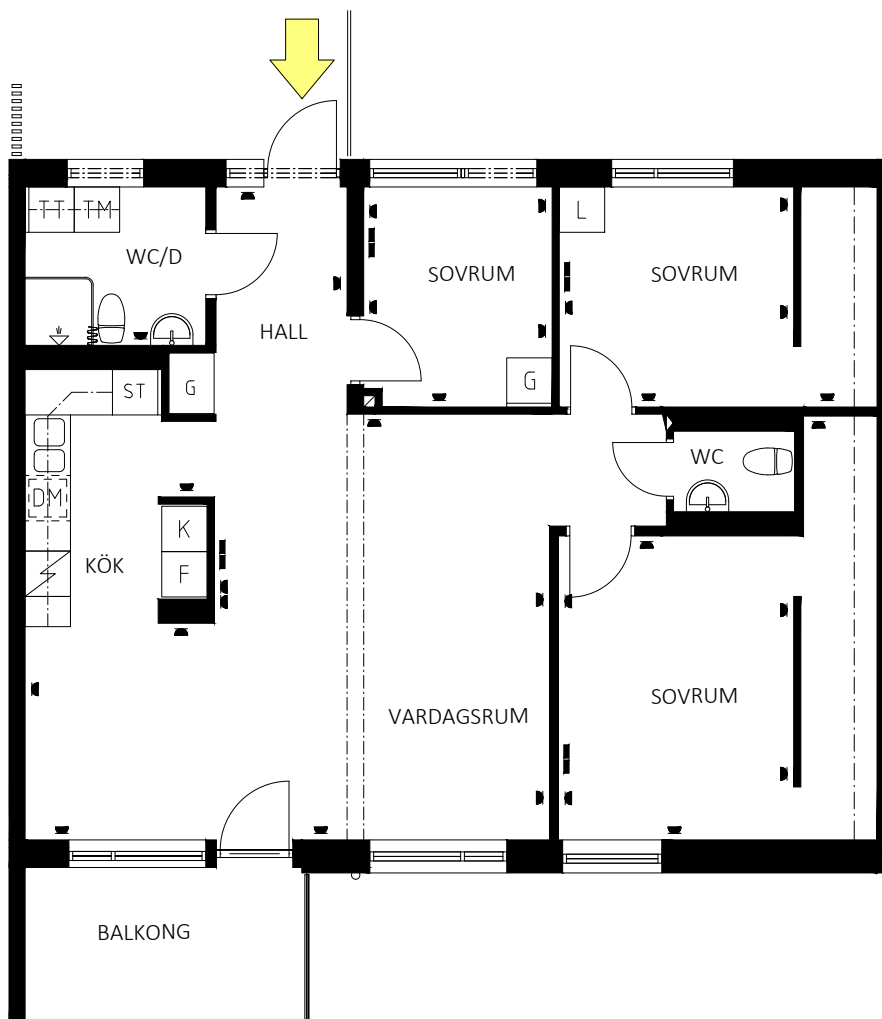

Karmen 16, Tunnelgatan 1B  
 Lägenhet 502, 4 rum och kök, ca 97 m<sup>2</sup>  
 Våning 6, 4TR

SKALA 1:100

Teckenförklaring			
DM	Diskmaskin	L	Linneskåp
F	Frys	ST	Städskåp
K	Kyl	TM	Tvättmaskin
K/F	Kyl/frys	TT	Torktumlare
KLK	Klädkammare	TP	Tvättpelare
G	Garderob	U	Ugn
SG	Skjutdörrsgarderob	M	Microvågsugn
	Elutag, redovisas ej vid köksuppställning		
	TV/Data		

PLAN 7, 5TR
PLAN 6, 4TR
PLAN 5, 3TR
PLAN 4, 2TR
PLAN 3, 1TR
PLAN 2, BV
PLAN 1, GARAGE

LÄGENHETEN UTHYRES  
 OMOBLERAD OCH  
 AVVIKELSER KAN  
 FÖREKOMMA.

2017-10-10