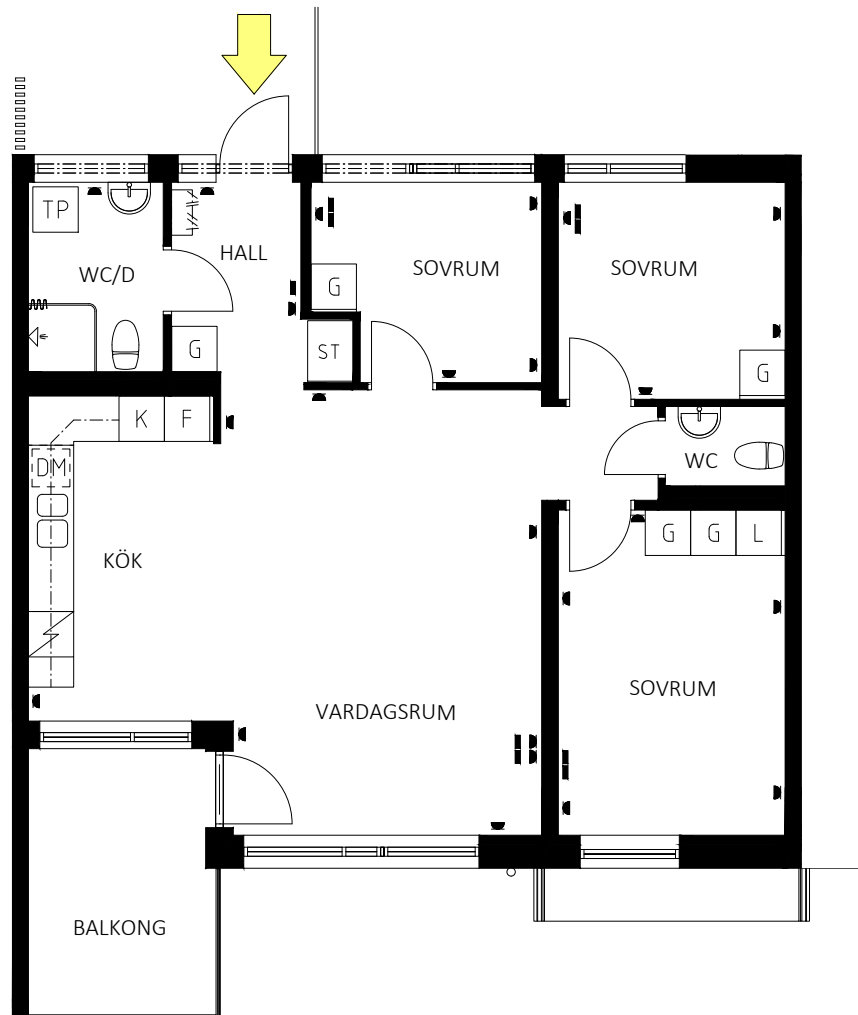

Karmen 16, Tunnelgatan 1B
 Lägenhet 402, 4 rum och kök, ca 83 m²
 Våning 5, 3TR

SKALA 1:100

Teckenförklaring			
DM	Diskmaskin	L	Linneskåp
F	Frys	ST	Städskåp
K	Kyl	TM	Tvättmaskin
K/F	Kyl/frys	TT	Torktumlare
KLK	Klädkammare	TP	Tvättpelare
G	Garderob	U	Ugn
SG	Skjutdörrsgarderob	M	Microvågsugn
	Elutag, redovisas ej vid köksuppställning		
	TV/Data		

PLAN 7, 5TR
PLAN 6, 4TR
PLAN 5, 3TR
PLAN 4, 2TR
PLAN 3, 1TR
PLAN 2, BV
PLAN 1, GARAGE

LÄGENHETEN UTHYRES
 OMÖBLERAD OCH
 AVVIKELSER KAN
 FÖREKOMMA.

2017-10-10