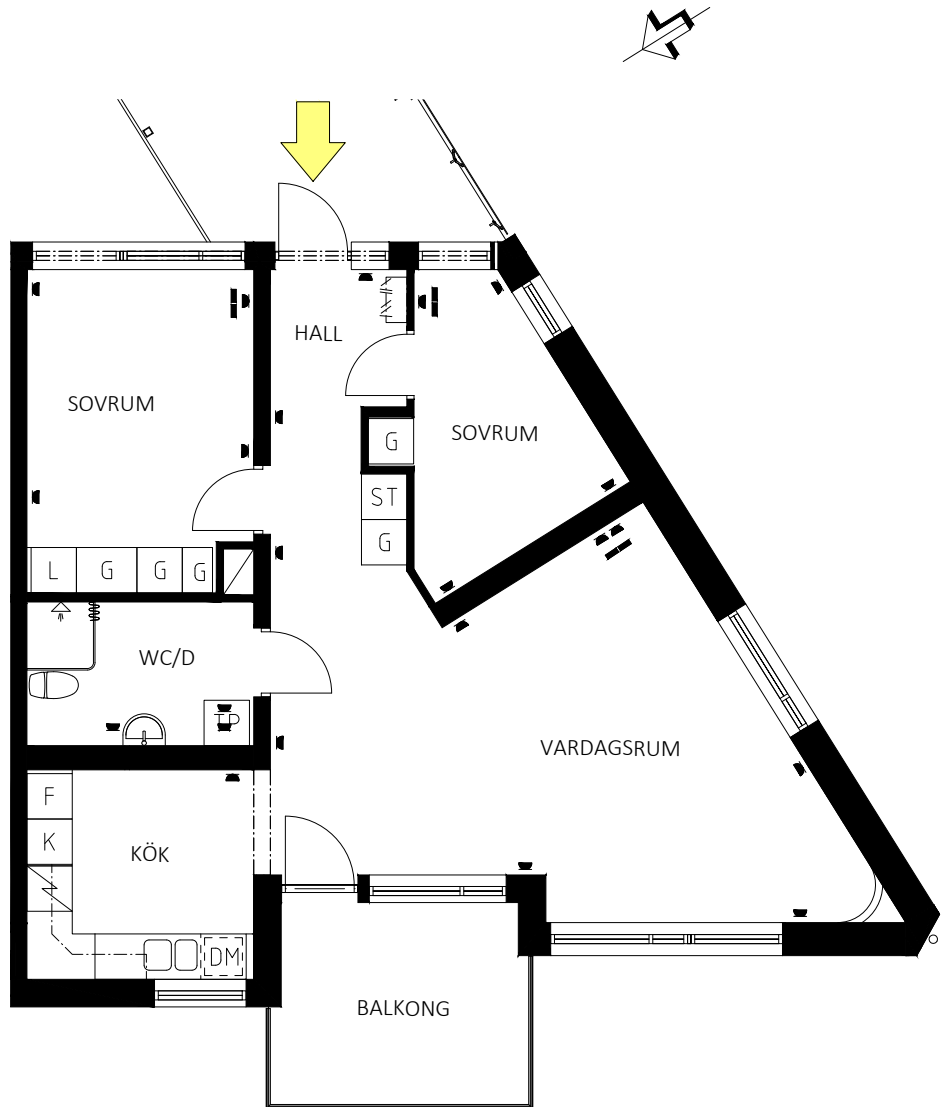

Karmen 16, Tunnelgatan 1B  
 Lägenhet 202, 3 rum och kök, ca 76.5 m<sup>2</sup>  
 Våning 3, 1TR

SKALA 1:100

Teckenförklaring			
DM	Diskmaskin	L	Linneskåp
F	Frys	ST	Städsåp
K	Kyl	TM	Tvättmaskin
K/F	Kyl/frys	TT	Torktumlare
KLK	Klädkammare	TP	Tvättpelare
G	Garderob	U	Ugn
SG	Skjutdörrsgarderob	M	Microvågsugn
	Elutag, redovisas ej vid köksuppställning		
	TV/Data		

PLAN 7, 5TR
PLAN 6, 4TR
PLAN 5, 3TR
PLAN 4, 2TR
PLAN 3, 1TR
PLAN 2, BV
PLAN 1, GARAGE

LÄGENHETEN UTHYRES  
 OMÖBLERAD OCH  
 AVVIKELSER KAN  
 FÖREKOMMA.

2017-10-10