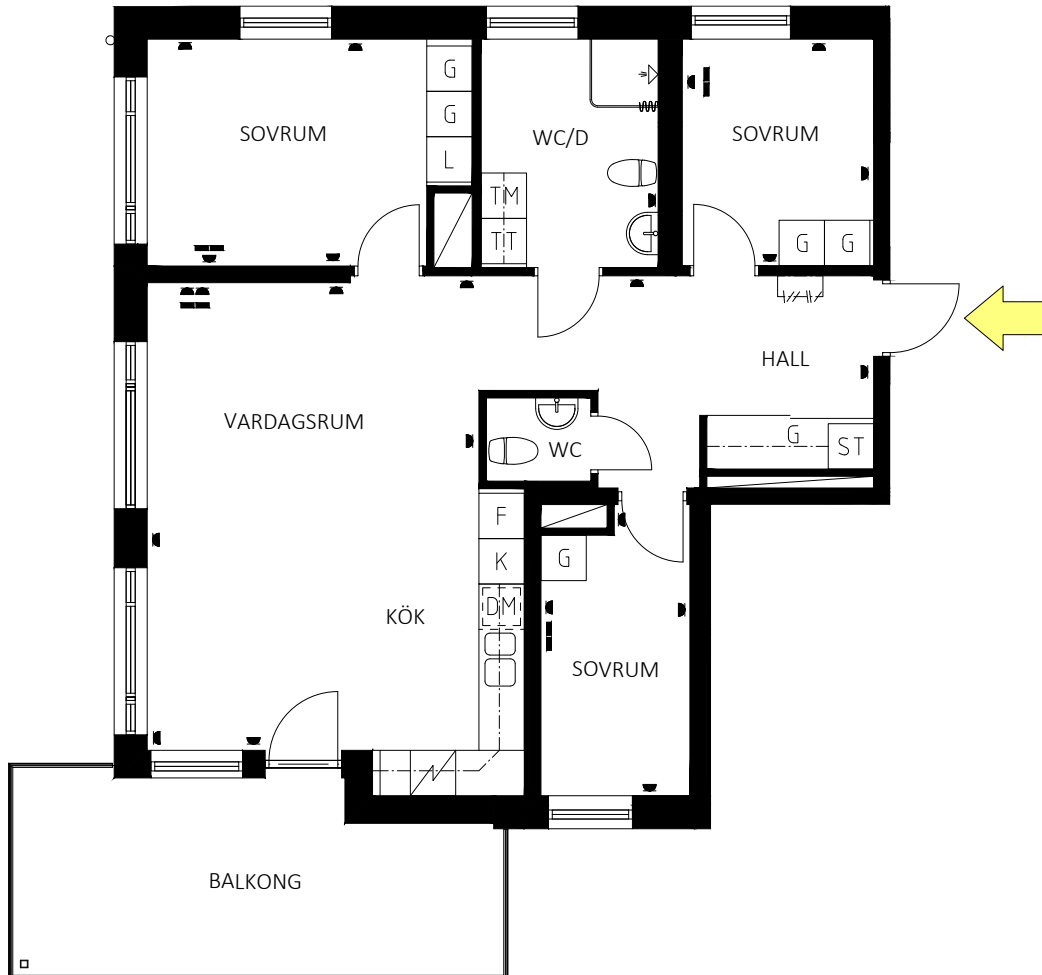

Karmen 16, Tunnelgatan 1B
 Lägenhet 201, 4 rum och kök, ca 84.5 m²
 Våning 3, 1TR

SKALA 1:100

Teckenförklaring			
DM	Diskmaskin	L	Linneskåp
F	Frys	ST	Städsåp
K	Kyl	TM	Tvättmaskin
K/F	Kyl/frys	TT	Torktumlare
KLK	Klädkammare	TP	Tvättpelare
G	Garderob	U	Ugn
SG	Skjutdörrsgarderob	M	Microvågsugn
	Elutag, redovisas ej vid köksuppställning		
	TV/Data		

PLAN 7, 5TR
PLAN 6, 4TR
PLAN 5, 3TR
PLAN 4, 2TR
PLAN 3, 1TR
PLAN 2, BV
PLAN 1, GARAGE

LÄGENHETEN UTHYRES
 OMOBLERAD OCH
 AVVIKELSER KAN
 FÖREKOMMA.

2017-10-10