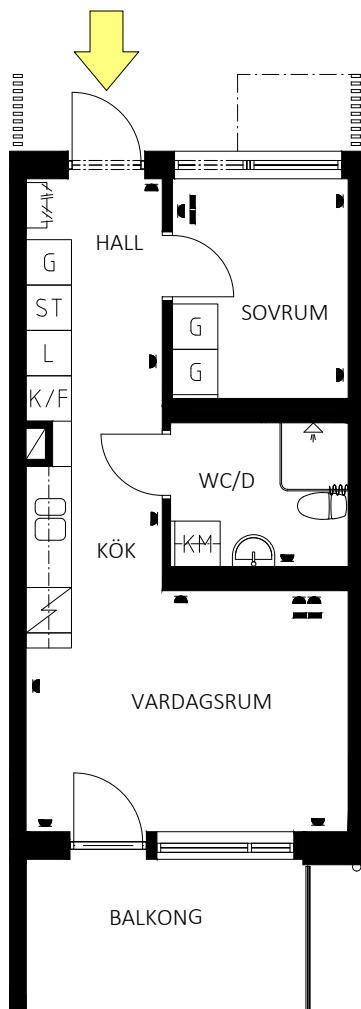

Karmen 16, Tunnelgatan 1B
 Lägenhet 105, 1.5 rum och kök, ca 36.5 m²
 Våning 2, Bottenvåning

SKALA 1:100

| Teckenförklaring | | | |
|------------------|-------------------------------------------|----|--------------|
| DM | Diskmaskin | L | Linneskåp |
| F | Frys | ST | Städskåp |
| K | Kyl | TM | Tvättmaskin |
| K/F | Kyl/frys | TT | Torktumlare |
| KLK | Klädkammare | TP | Tvättpelare |
| G | Garderob | U | Ugn |
| SG | Skjutdörrsgarderob | M | Microvågsugn |
| | Elutag, redovisas ej vid köksuppställning | | |
| | TV/Data | | |

| |
|----------------|
| PLAN 7, 5TR |
| PLAN 6, 4TR |
| PLAN 5, 3TR |
| PLAN 4, 2TR |
| PLAN 3, 1TR |
| PLAN 2, BV |
| PLAN 1, GARAGE |

LÄGENHETEN UTHYRES
 OMOBLERAD OCH
 AVVIKELSER KAN
 FÖREKOMMA.

2017-10-10