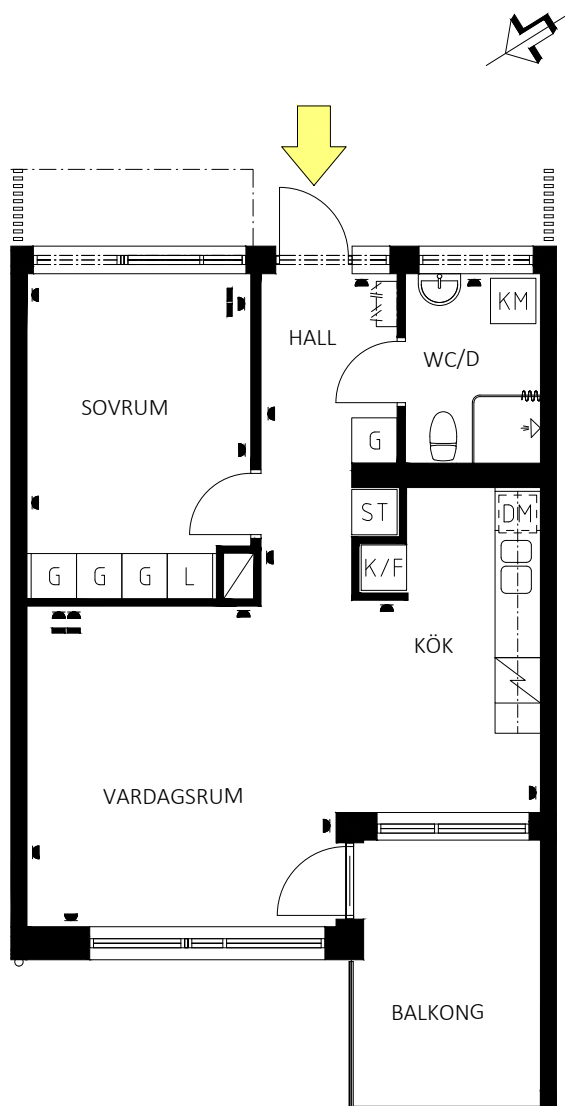

Karmen 16, Tunnelgatan 1B
 Lägenhet 104, 2 rum och kök, ca 54.5 m²
 Våning 2, Bottenvåning

SKALA 1:100

Teckenförklaring			
DM	Diskmaskin	L	Linneskåp
F	Frys	ST	Städskåp
K	Kyl	TM	Tvättmaskin
K/F	Kyl/frys	TT	Torktumlare
KLK	Klädkammare	TP	Tvättpelare
G	Garderob	U	Ugn
SG	Skjutdörrsgarderob	M	Microvågsugn
	Elutag, redovisas ej vid köksuppställning		
	TV/Data		

PLAN 7, 5TR
PLAN 6, 4TR
PLAN 5, 3TR
PLAN 4, 2TR
PLAN 3, 1TR
PLAN 2, BV
PLAN 1, GARAGE

LÄGENHETEN UTHYRES
 OMOBLERAD OCH
 AVVIKELSER KAN
 FÖREKOMMA.

2017-10-10