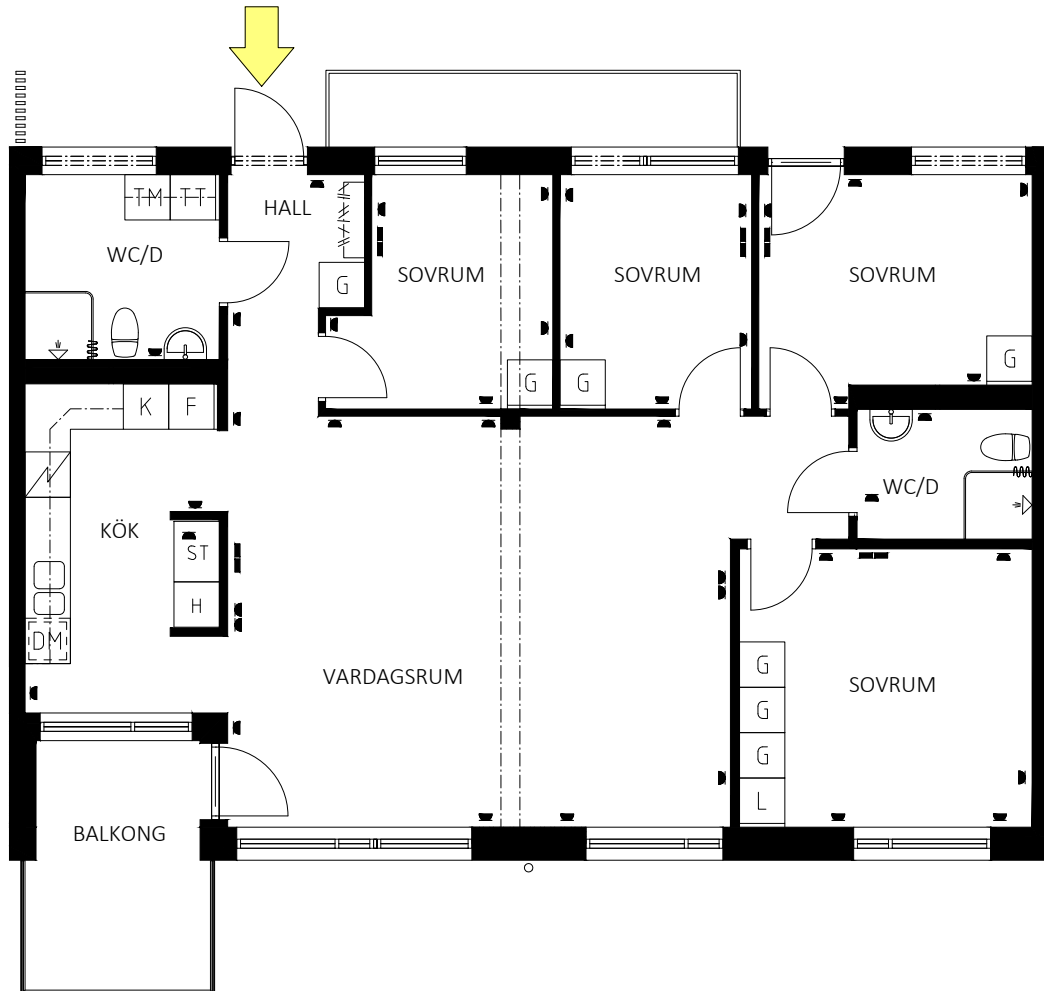

Karmen 16, Tunnelgatan 1A
 Lägenhet 401, 5 rum och kök, ca 111 m²
 Våning 5, 3TR

SKALA 1:100

Teckenförklaring			
DM	Diskmaskin	L	Linneskåp
F	Frys	ST	Städsåp
K	Kyl	TM	Tvättmaskin
K/F	Kyl/frys	TT	Torktumlare
KLK	Klädkammare	TP	Tvättpelare
G	Garderob	U	Ugn
SG	Skjutdörrsgarderob	M	Microvågsugn
	Elutag, redovisas ej vid köksuppställning		
	TV/Data		

TUNNELGATAN

PLAN 7, 5TR
PLAN 6, 4TR
PLAN 5, 3TR
PLAN 4, 2TR
PLAN 3, 1TR
PLAN 2, BV
PLAN 1, GARAGE

LÄGENHETEN UTHYRES
 OMOBLERAD OCH
 AVVIKELSER KAN
 FÖREKOMMA.

2017-10-10