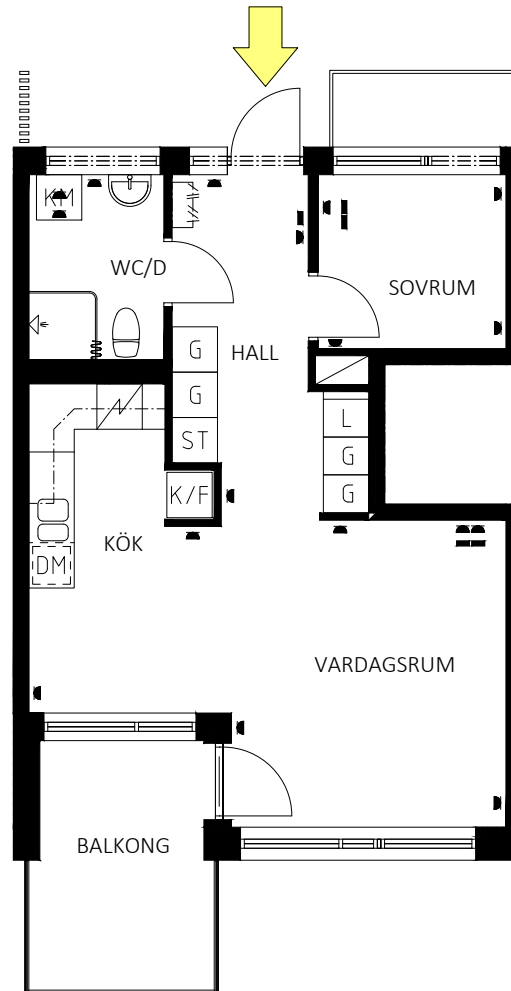

Karmen 16, Tunnelgatan 1A  
 Lägenhet 305, 1.5 rum och kök, ca 46 m<sup>2</sup>  
 Våning 4, 2TR

SKALA 1:100

Teckenförklaring			
DM	Diskmaskin	L	Linneskåp
F	Frys	ST	Städskåp
K	Kyl	TM	Tvättmaskin
K/F	Kyl/frys	TT	Torktumlare
KLK	Klädkammare	TP	Tvättpelare
G	Garderob	U	Ugn
SG	Skjutdörrsgarderob	M	Microvågsugn
	Elutag, redovisas ej vid köksuppställning		
	TV/Data		

TUNNELGATAN

PLAN 7, 5TR
PLAN 6, 4TR
PLAN 5, 3TR
PLAN 4, 2TR
PLAN 3, 1TR
PLAN 2, BV
PLAN 1, GARAGE

LÄGENHETEN UTHYRES  
 OMOBLERAD OCH  
 AVVIKELSER KAN  
 FÖREKOMMA.

2017-10-10