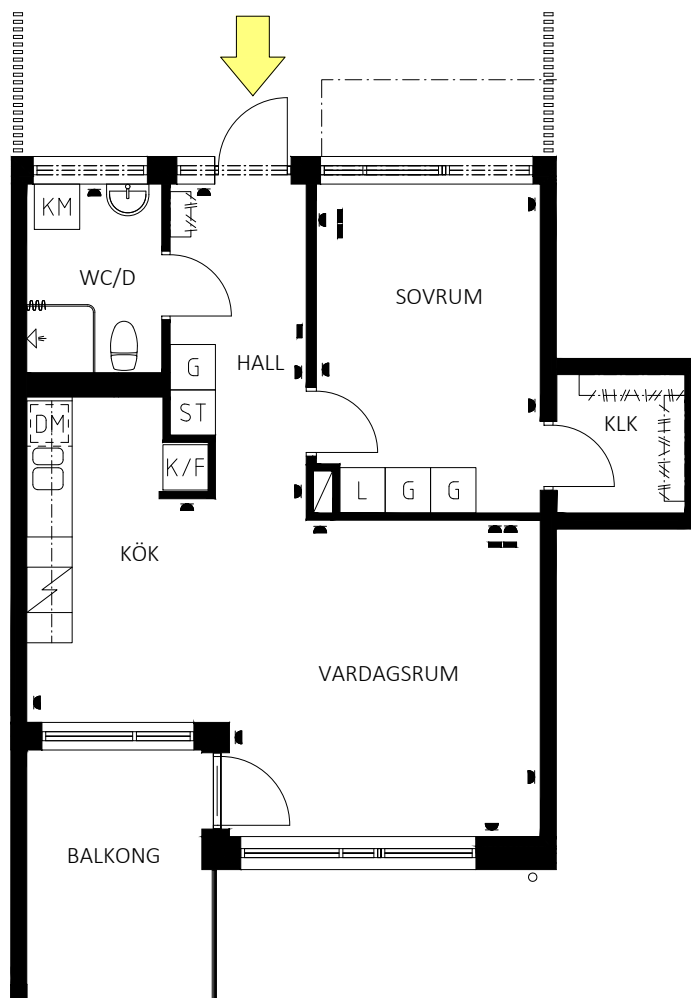

Karmen 16, Tunnelgatan 1A
 Lägenhet 103, 2 rum och kök, ca 58 m²
 Våning 2, Bottenvåning

SKALA 1:100

Teckenförklaring			
DM	Diskmaskin	L	Linneskåp
F	Frys	ST	Städsåp
K	Kyl	TM	Tvättmaskin
K/F	Kyl/frys	TT	Torktumlare
KLK	Klädkammare	TP	Tvättpelare
G	Garderob	U	Ugn
SG	Skjutdörrsgarderob	M	Microvågsugn
	Elutag, redovisas ej vid köksuppställning		
	TV/Data		