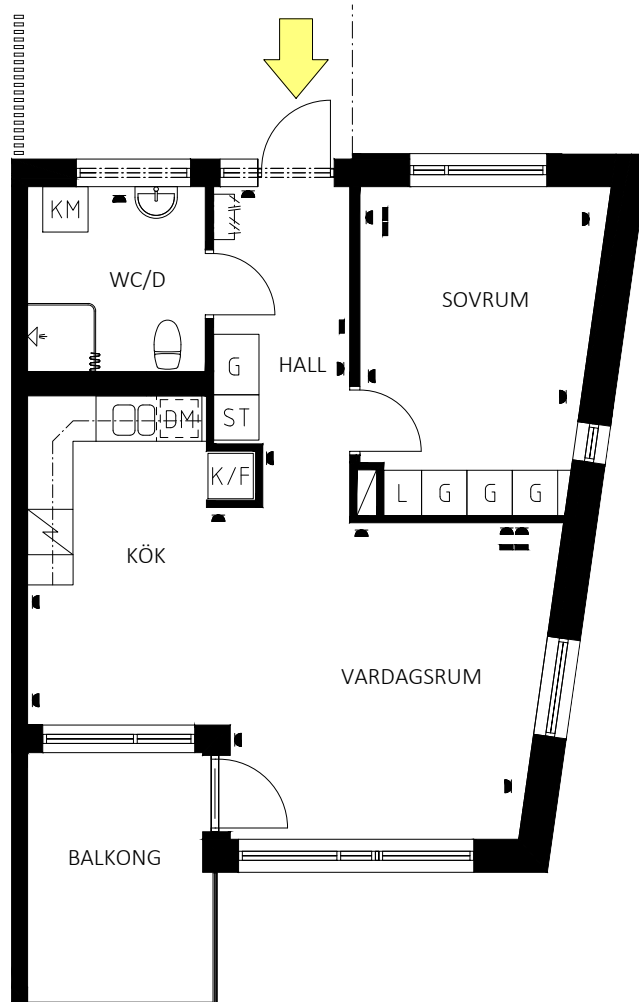

Karmen 16, Tunnelgatan 1A
 Lägenhet 101, 2 rum och kök, ca 57 m²
 Våning 2, Bottenvåning

SKALA 1:100

Teckenförklaring			
DM	Diskmaskin	L	Linneskåp
F	Frys	ST	Städskåp
K	Kyl	TM	Tvättmaskin
K/F	Kyl/frys	TT	Torktumlare
KLK	Klädkammare	TP	Tvättpelare
G	Garderob	U	Ugn
SG	Skjutdörrsgarderob	M	Microvågsugn
	Elutag, redovisas ej vid köksuppställning		
	TV/Data		

PLAN 7, 5TR
PLAN 6, 4TR
PLAN 5, 3TR
PLAN 4, 2TR
PLAN 3, 1TR
PLAN 2, BV
PLAN 1, GARAGE

LÄGENHETEN UTHYRES
 OMOBLERAD OCH
 AVVIKELSER KAN
 FÖREKOMMA.

2017-10-10