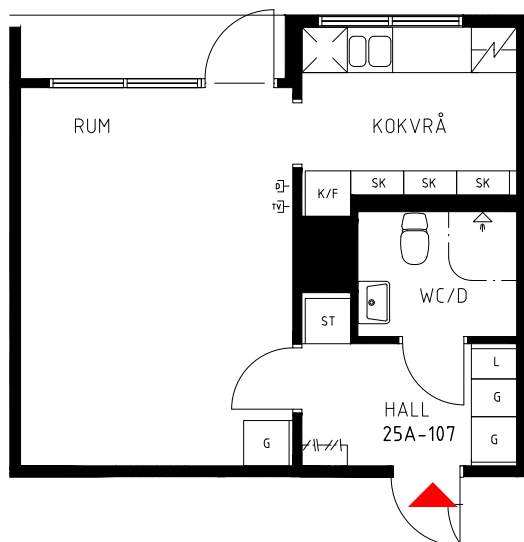

## Lägenhet 25A-107

1 RoKv

Lägenhetsarea 35 m<sup>2</sup>

Produktnr: 221-125-02-0107

### FÖRKLARINGAR

	SPIS
	PLATS FÖR DISKMASKIN
DM	DISKMASKIN
G	GARDEROB
L	LINNESKÅP
ST	STÄDSKÅP

K/F	KYL/FRYS
SK	SKÅP
	TV-UTTAG
	DATAUTTAG
KLK	KLÄDKAMMARE
ELC	ELCENTRAL
	KLÄDSTÄNG