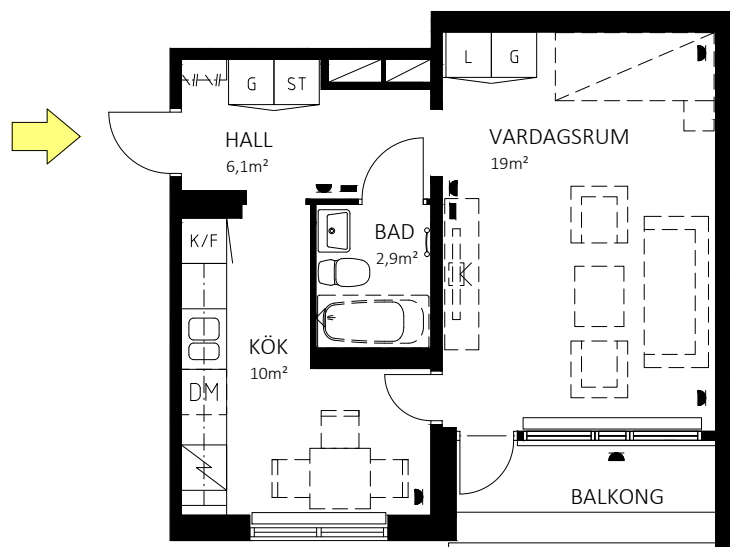

Karmen 15, Tunnelgatan 11  
 Lägenhet 0203, 1 rum och kök, ca 40,5 m<sup>2</sup>  
 Våning 3, 2tr

SKALA 1:100

Teckenförklaring			
DM	Diskmaskin	L	Linneskåp
F	Frys	ST	Städskåp
K	Kyl	TM	Tvättmaskin
K/F	Kyl/frys	TT	Torktumlare
KLK	Klädkammare	TP	Tvättpelare
G	Garderob	U	Ugn
SG	Skjutdörrsgarderob	M	Microvågsugn
	Elutag, redovisas ej vid köksuppställning		
	TV/Data		