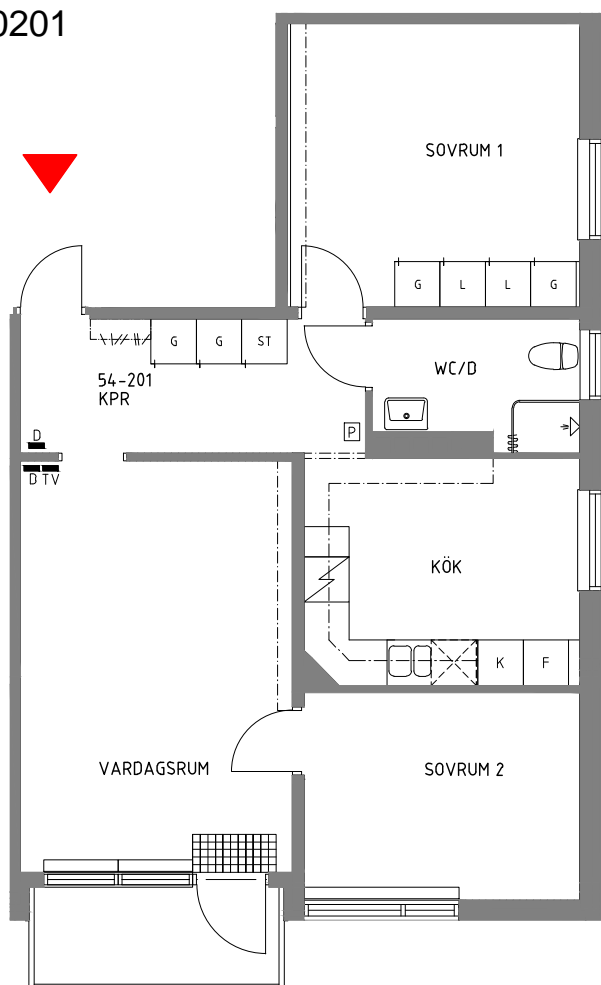

Lägenhet 201

3 RoK

Lägenhetsarea 70 m²

Produktnr: 133-031-02-0201

ORIENTERINGSFIGUR

SKALA 1:100

FÖRKLARINGAR

G	GARDEROB	D	DATAUTTAG
L	LINNESKÅP	TV	TV-UTTAG
ST	STÄDSKÅP	P	PORTTELEFON
K	KYLSKÅP		
F	FRYS		
	SPIS		
	PLATS FÖR DISKMASKIN		