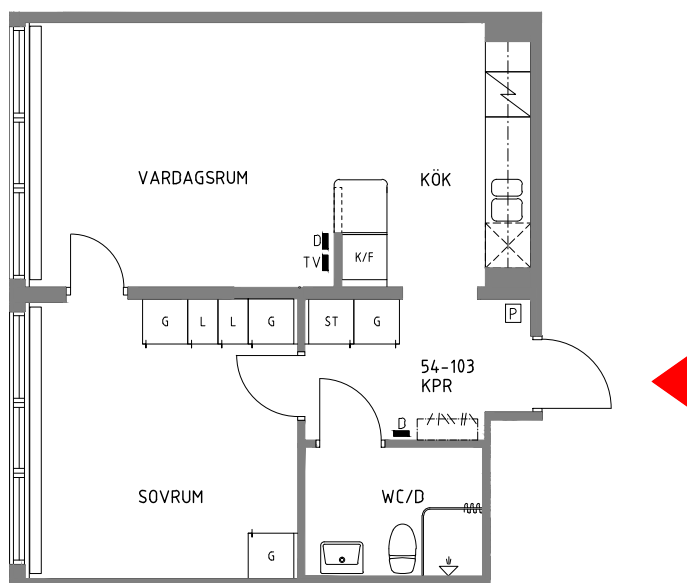

Lägenhet 103

2 RoK

Lägenhetsarea 47 m<sup>2</sup>

Produktnr: 133-031-02-0103

ORIENTERINGSGIFUR

SKALA 1:100

## FÖRKLARINGAR

G	GARDEROB	D	DATAUTTAG
L	LINNESKÅP	TV	TV-UTTAG
ST	STÄDSKÅP	P	PORTELEFON
K	KYLSKÅP		
F	FRYS		
	SPIS		
	PLATS FÖR DISKMASKIN		