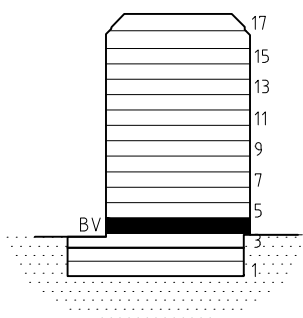

Lägenhet 103

2 RoK

Lägenhetsarea 47 m<sup>2</sup>

Produktnr: 133-031-02-0103

ORIENTERINGSGIFUR

SKALA 1:100