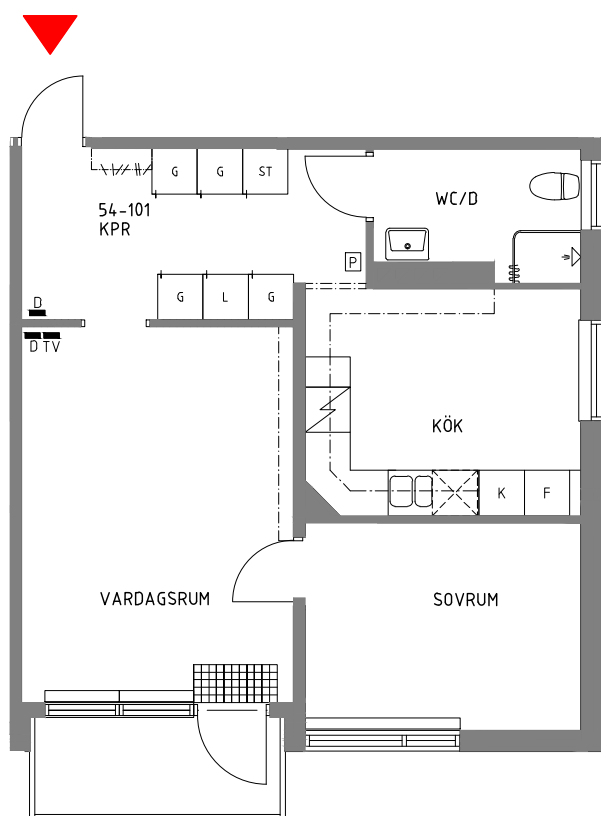

Lägenhet 101

2 RoK

Lägenhetsarea 55 m²

Produktnr: 133-031-02-0101

ORIENTERINGSFIGUR

SKALA 1:100

FÖRKLARINGAR

G	GARDEROB	D	DATAUTTAG
L	LINNESKÅP	TV	TV-UTTAG
ST	STÄDSKÅP	P	PORTELEFON
K	KYLSKÅP		
F	FRYS		
	SPIS		
	PLATS FÖR DISKMASKIN		