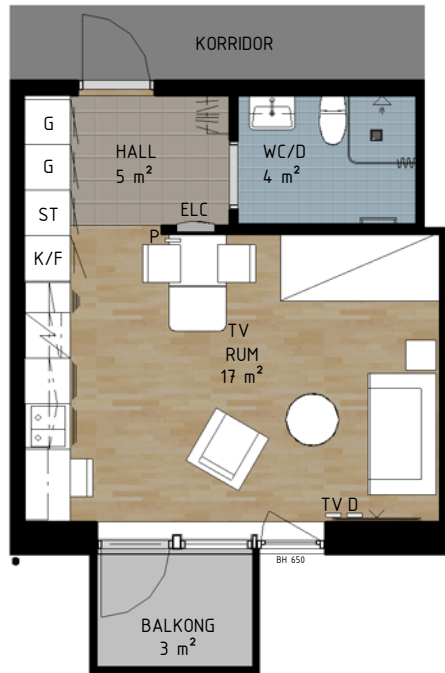

Peppargatan 16

1 RoK 30 m²
Lägenhet 16-211
Plan 2

Förklaringar

- G Garderob
- L Linneskåp
- ST Städskap
- K Kyl
- F Frys
- K/F Kyl/Frys
- DM Diskmaskin
- TT/TM Tvättmaskin och torkumlare
- P Porttelefon
- TV TV-Uttag
- D Datauttag
- KLK Klädkammare
- ELC Elcentral
- BH Brötsningshöjd