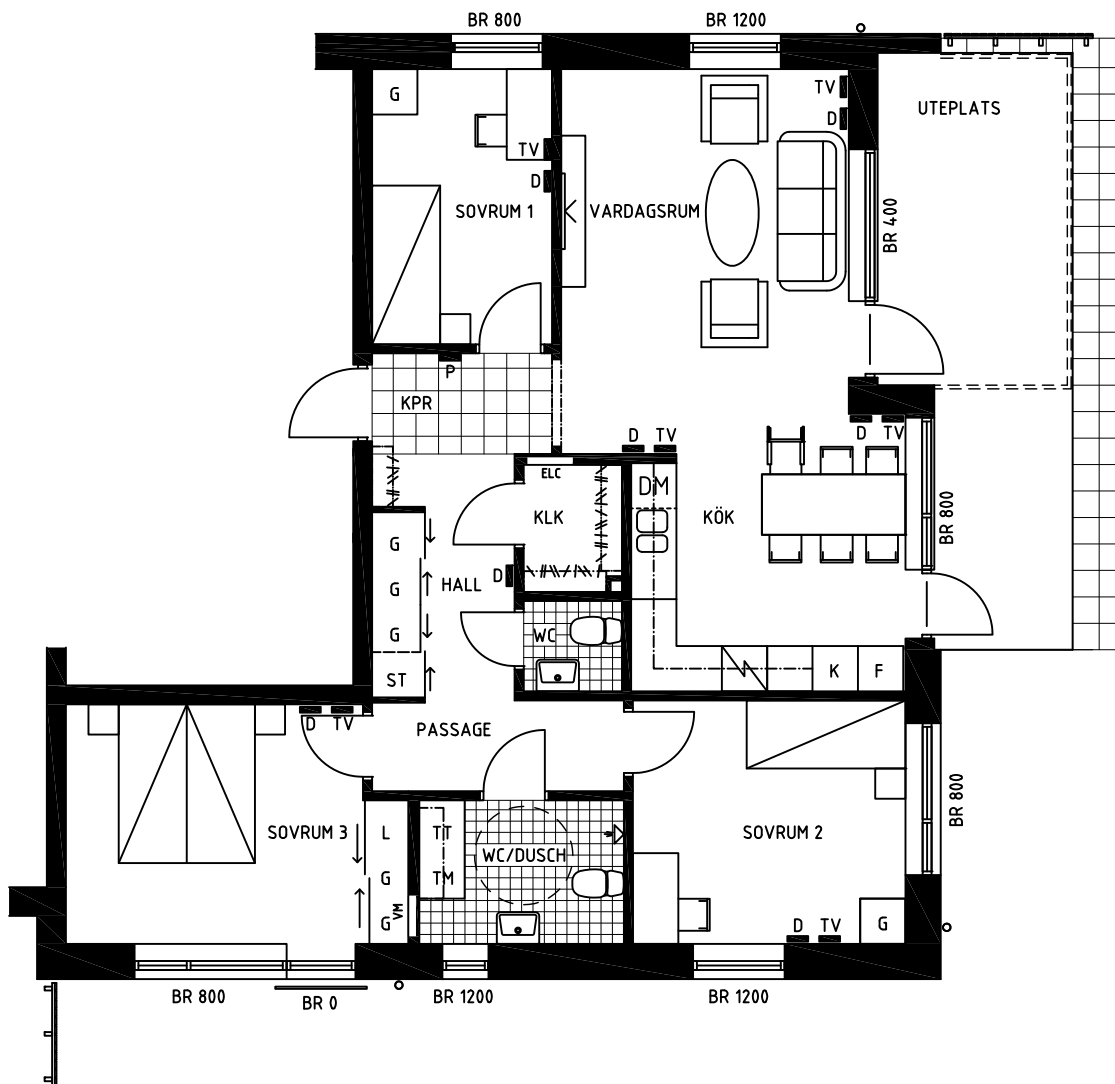

Kv Pedagogen

Gäddestavägen 4

Lägenhet 4D-0101

4 Rok 91 m²

Förklaringar

G	Garderob	ELC	Elcentral/Multimedia.
L	Linneskåp	VM	Skåp med vattenavstängning och vattenmätare.
ST	Städsåp	BR	Bröstningshöjd mått till uk fönster.
K	Kyl		Markering för rullstols vändmått Ø1300 mm
F	Frys		Tillvalsinglasning på uteplats/balkong
DM	Diskmaskin		
TM	Tvättmaskin		
TT	Torktumlare		
P	Porttelefon		
TV	TV-uttag		
D	Tele/Data-uttag		