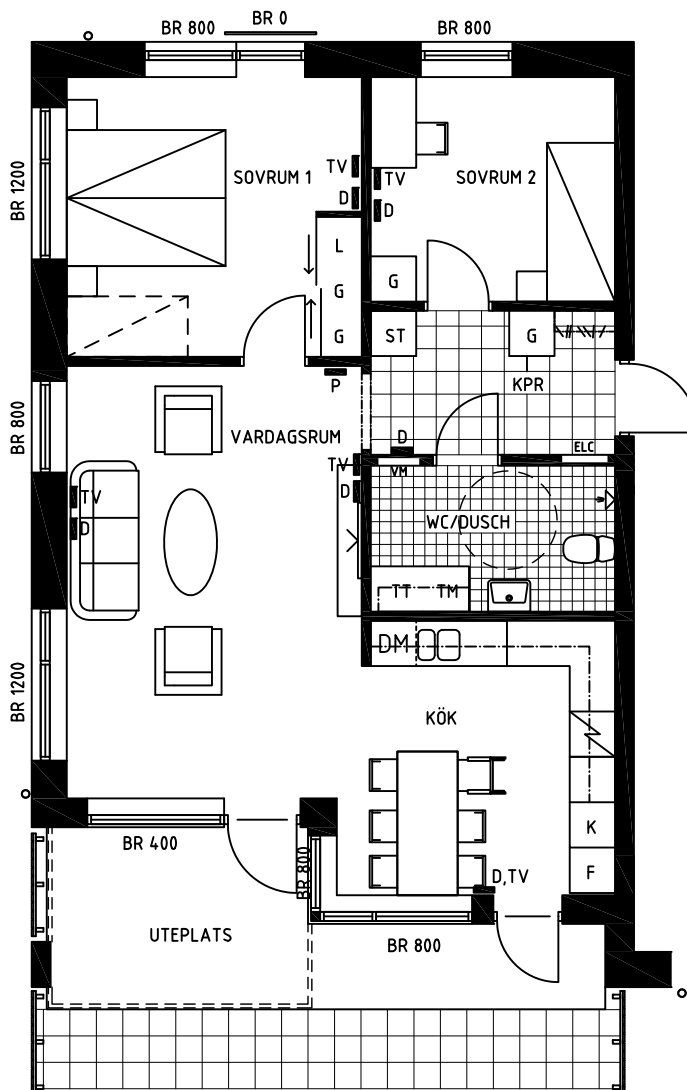

Kv Pedagogen

Gäddestavägen 4

Lägenhet 4E-0103

3 Rok 74 m²

Förklaringar

G	Garderob	ELC	Elcentral/Multimedia.
L	Linneskåp	VM	Skåp med vattenavstängning och vattenmätare.
ST	Städsåp	BR	Bröstningshöjd mått till uk fönster.
K	Kyl		Markering för rullstols vändmått Ø1300 mm
F	Frys		--- Tillvalsinglasning på uteplats/balkong
DM	Diskmaskin		
TM	Tvättmaskin		
TT	Torktumlare		
P	Porttelefon		
TV	TV-uttag		
D	Tele/Data-uttag		