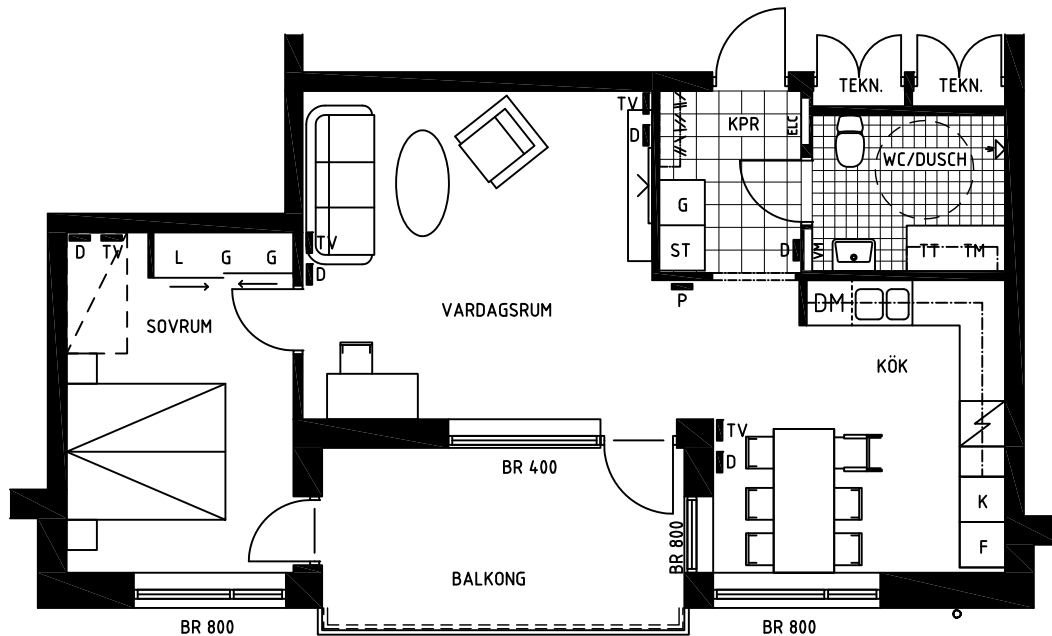

Kv Pedagogen

Gäddestavägen 4

Lägenhet 4A-0302

2 Rok 62 m²

Förklaringar

G	Garderob	ELC	Elcentral/Multimedia.
L	Linneskåp	VM	Skåp med vattenavstängning och vattenmätare.
ST	Städsåp	BR	Bröstningshöjd mått till uk fönster.
K	Kyl		Markering för rullstols vändmått Ø1300 mm
F	Frys		Tillvalsinglasning på uteplats/balkong
DM	Diskmaskin		
TM	Tvättmaskin		
TT	Torktumlare		
P	Porttelefon		
TV	TV-uttag		
D	Tele/Data-uttag		