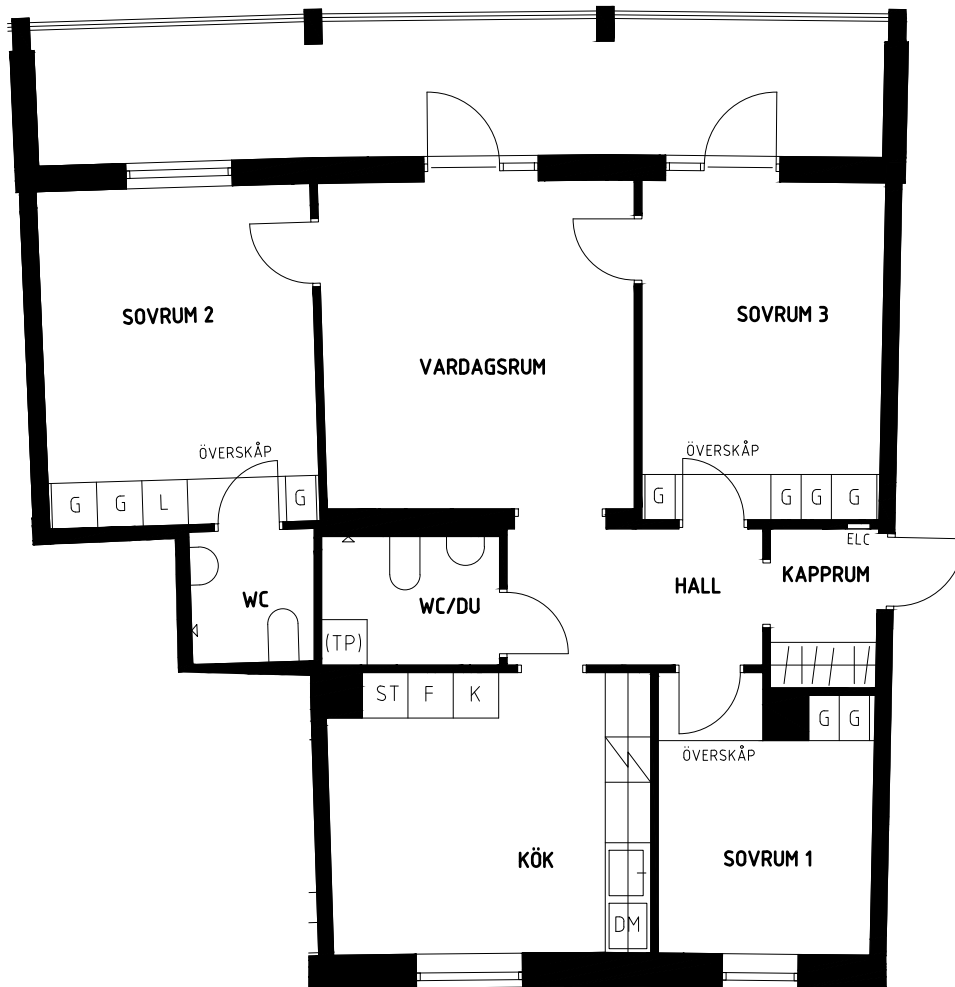

Lägenhet 4-0501

4 RoK

Lägenhetsarea 94 m²

Produktnr: 113-017-04-0501

FÖRKLARINGAR

	SPIS
	PLATS FÖR DISKMASKIN
	DISKMASKIN
	GARDEROB
	LINNESKÅP
	STÄDSKÅP

	KYL/FRYS
	SKÅP
	KLÄDKAMMARE
	ELCENTRAL
	KLÄDSTÅNG

Orienteringsfigur

Skala 1:100