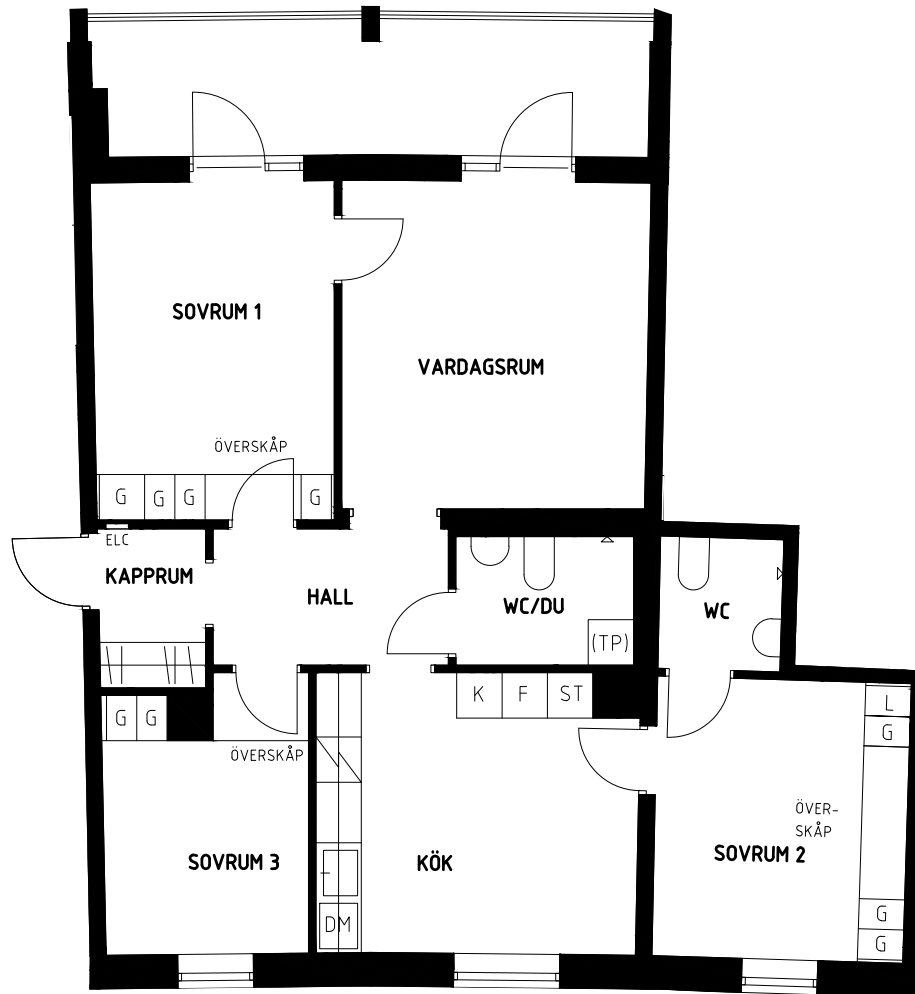

Lägenhet 12-0503

4 RoK

Lägenhetsarea 90 m<sup>2</sup>

Produktnr: 113-017-12-0503

## FÖRKLARINGAR

SPIS

PLATS FÖR  
DISKMASKIN

DISKMASKIN

GARDEROB

LINNESKÅP

STÅDSKÅP

KYL/FRYS

SKÅP

KLÄDKAMMARE

ELCENTRAL

KLÄDSTÅNG

## Orienteringsfigur

Skala 1:100