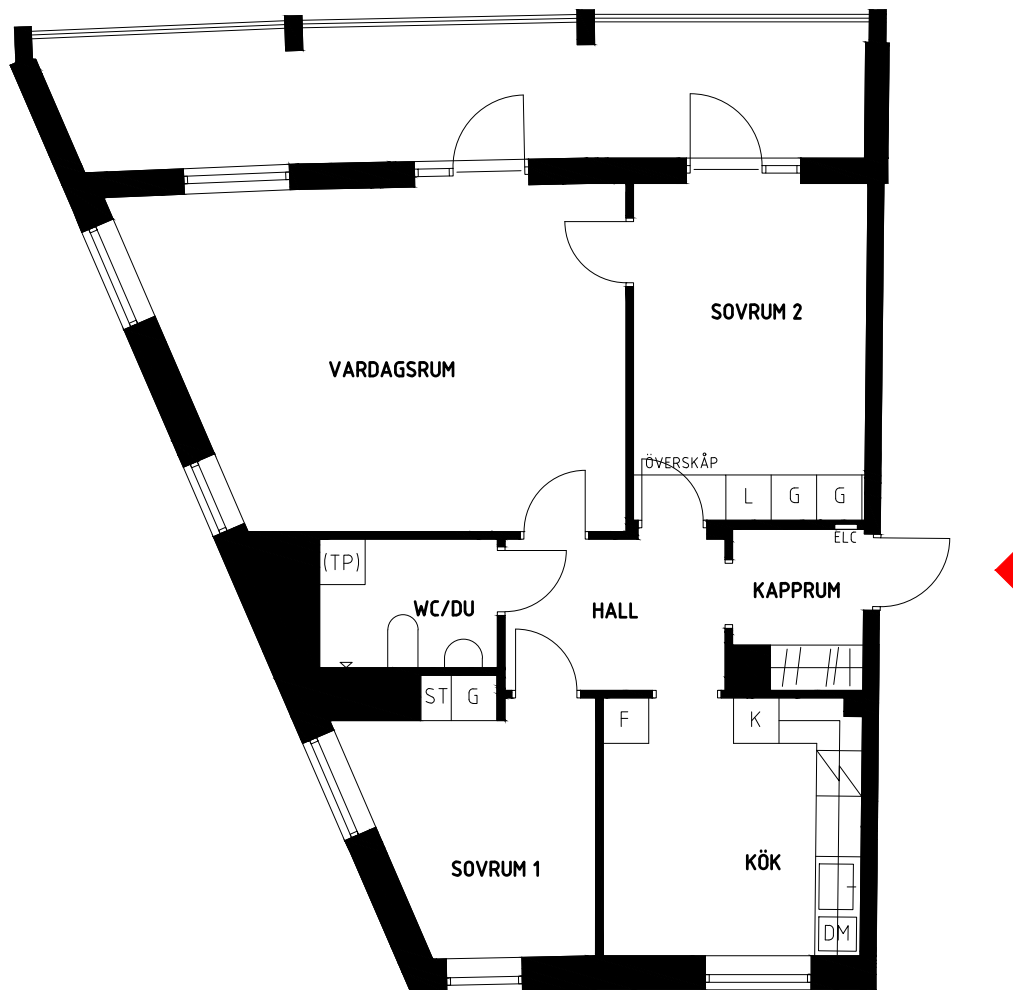

Lägenhet 12-0201

3 RoK

Lägenhetsarea 79 m²

Produktnr: 113-017-12-0201

FÖRKLARINGAR

	SPIS
	PLATS FÖR DISKMASKIN
DM	DISKMASKIN
G	GARDEROB
L	LINNESKÅP
ST	STÄDSKÅP

K/F	KYL/FRYS
SK	SKÅP
KLK	KLÄDKAMMARE
ELC	ELCENTRAL
	KLÄDSTÄNG

Orienteringsfigur