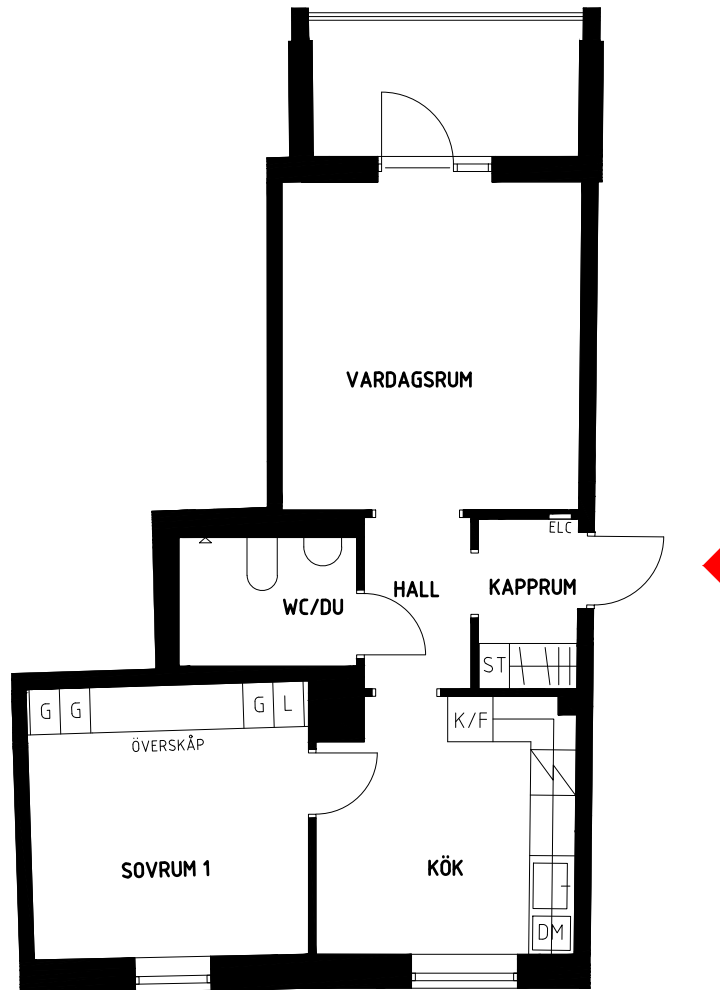

Lägenhet 6-0201

2 RoK

Lägenhetsarea 54 m²

Produktnr: 113-017-06-0201

FÖRKLARINGAR

	SPIS
	PLATS FÖR DISKMASKIN
	DISKMASKIN
	DM
	G
	L
	ST

	KYL/FRYS
	SKÅP
	KLÄDKAMMARE
	ELCENTRAL
	KLÄDSTÄNG

Orienteringsfigur