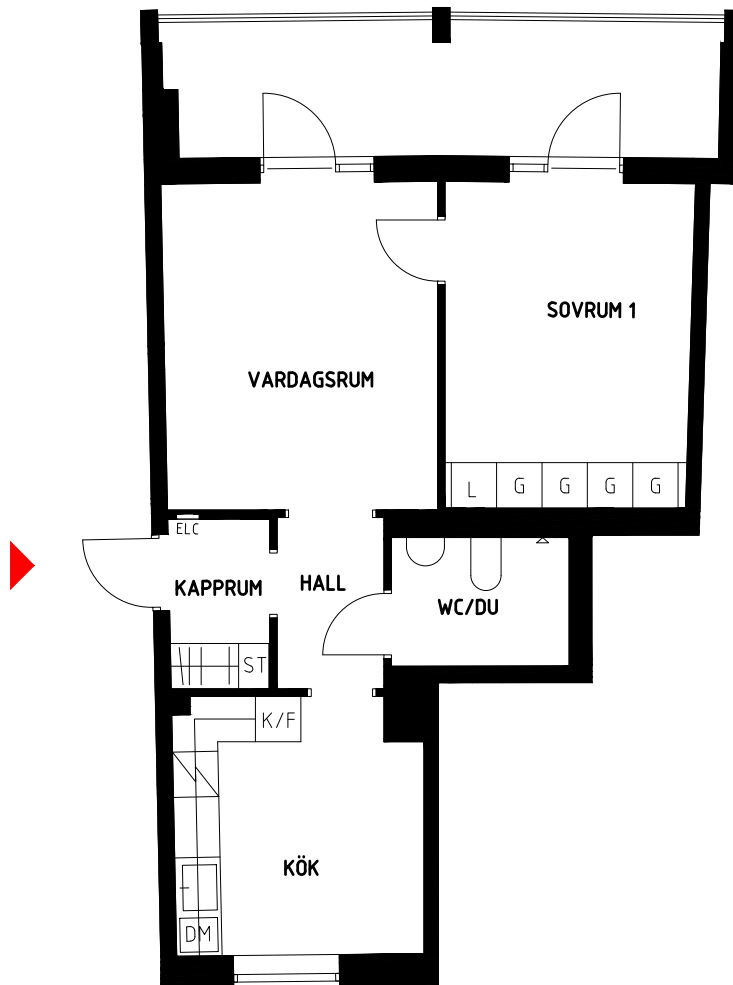

Lägenhet 8-0203

2 RoK

Lägenhetsarea 53 m²

Produkt nr: 113-017-08-0203

→ N

Orienteringsfigur

0 1 2 3 4 5m
Skala 1:100

FÖRKLARINGAR

	SPIS
	PLATS FÖR DISKMASKIN
	DISKMASKIN
	GARDEROB
	LINNESKÅP
	STÄDSKÅP

	KYL/FRYS
	SKÅP
	KLÄDKAMMARE
	ELCENTRAL
	KLÄDSTÅNG

öBo
Hem för dig