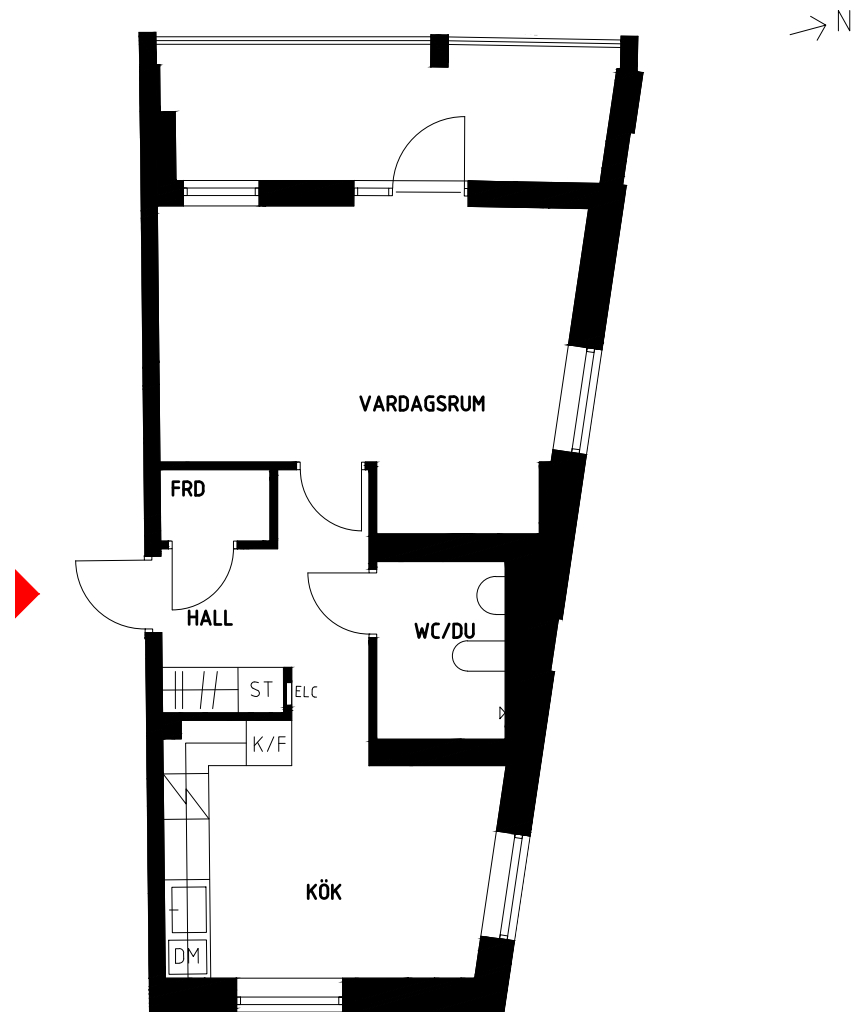

Lägenhet 4-0203

1 RoK

Lägenhetsarea 50 m²

Produkt nr: 113-017-04-0203

FÖRKLARINGAR

	SPIS
	PLATS FÖR DISKMASKIN
	DISKMASKIN
	GARDEROB
	LINNESKÅP
	STÄDSKÅP

	KYL/FRYS SKÅP
	KLÄDKAMMARE
	ELCENTRAL
	KLÄDSTÄNG

Orienteringsfigur