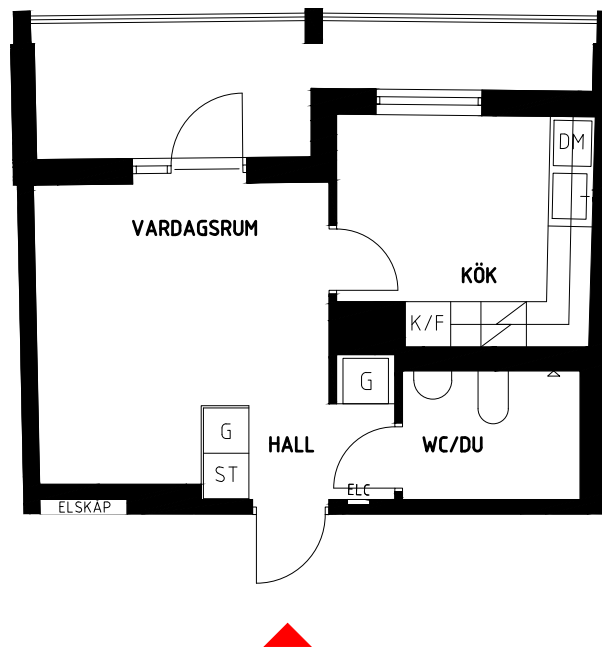

Lägenhet 4-0202

1 RoK

Lägenhetsarea 33 m<sup>2</sup>

Produktnr: 113-017-04-0202

## FÖRKLARINGAR

	SPIS
	PLATS FÖR DISKMASKIN
	DM
	G
	L
	ST

	K/F	KYL/FRYS
	SK	SKÅP
	KLK	KLÄDKAMMARE
	ELC	ELCENTRAL
		KLÄDSTÄNG

## Orienteringsfigur